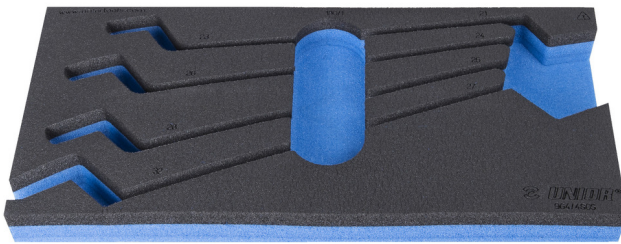

# SOS - Moduleinsatz für Doppelringschlüssel

VI964/4SOS

## Produkteigenschaften

- Material: weicher Polyethylenschaum
- Abmessungen Werkzeugeinsätze: 188 x 364 x 30 mm
- Für die Schubladen Eurostyle, Eurovision, Europlus and Hercules (vorne Schubladen) linie geeignet