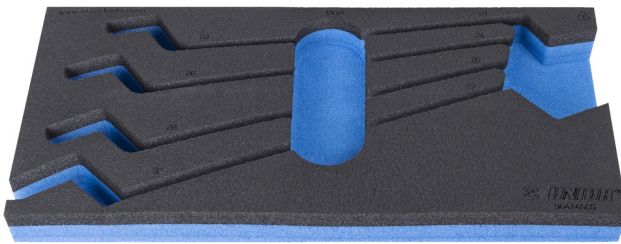

# SOS - Moduleinsatz für Doppelringschlüssel

VI964/4SOS

## Produkteigenschaften

- Material: weicher Polyethylenschaum
- Abmessungen Werkzeugeinsätze: 188 x 364 x 30 mm
- Für die Schubladen Eurostyle, Eurovision, Euromotion, Europlus and Hercules (vorne Schubladen) linie geeignet