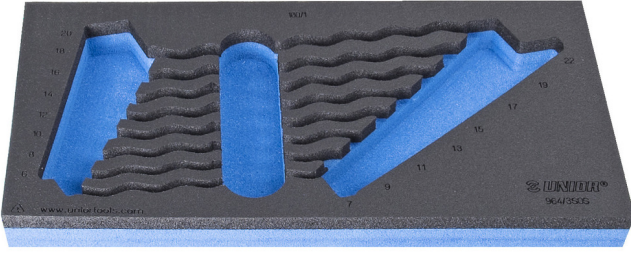

964/3SOS için SOS alet tepsisi

vI964/3SOS

Profiles

Product features

- malzeme: düşük yoğunluklu polietilen köpük
- Tool tray dimension: 188 x 364 x 30 mm
- Compatible with drawers of Eurostyle, Eurovision, Euromotion, Europlus and Hercules (front drawers) line

620886

L

188

B

364

H

30

45

* Ürünlerin resimleri semboliktir. Bütün boyutlar mm ve ağırlık gram cinsindedir.