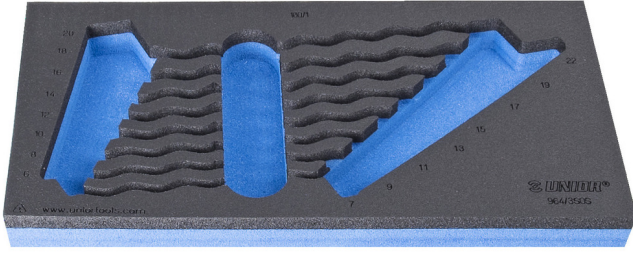

964/3SOS için SOS alet tepsisi

vI964/3SOS

Profiles

Product features

- malzeme: düşük yoğunluklu polietilen köpük
- Tool tray dimension: 188 x 364 x 30 mm
- Compatible with drawers of Eurostyle, Eurovision, Euromotion, Europlus and Hercules (front drawers) line

620886

L

188

B

364

H

30

45

* Ürünlerin resimleri semboliktir. Bütün boyutlar mm ve ağırlık gram cinsindedir.