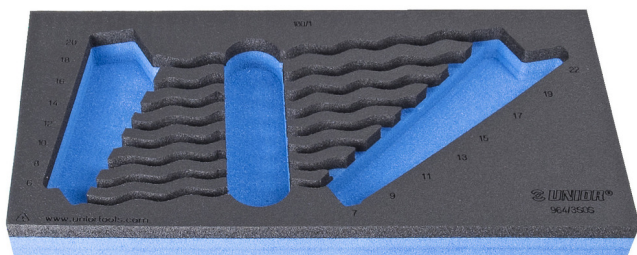

Vložek SOS za 964/3SOS

vl964/3SOS

Profili

Atributi izdelka

- material: polietilenska pena
- Dimenzija vložka: 188 x 364 x 30 mm
- Za predale vozičkov Eurostyle, Eurovision, Euromotion, Europlus in Hercules (sprednji predali)

620886

L

188

B

364

H

30

45