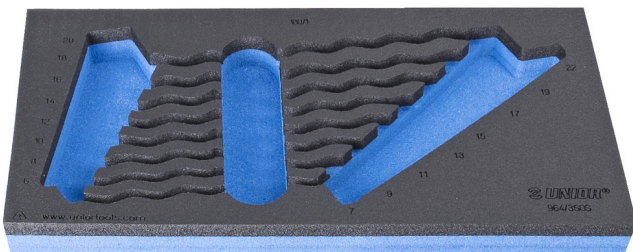

Modul SOS pentru chei inelare dublu cotite

VI964/3SOS

Profile

Caracteristicile produsului

- material: spuma polietilena de joasa densitate
- Tool tray dimension: 188 x 364 x 30 mm
- Compatible with drawers of Eurostyle, Eurovision, Euromotion, Europlus and Hercules (front drawers) line

620886

L

188

B

364

H

30

45

* Imaginea produsului este simbolica. Toate dimensiunile sunt exprimate în mm, greutatea în grame.