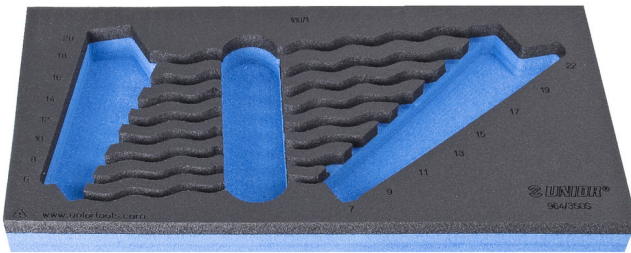

SOS tool tray for 964/3SOS

VI964/3SOS

Profielen

Product attributen

- materiaal: polyethyleenschuim met lage dichtheid
- Tool tray dimension: 188 x 364 x 30 mm
- Compatible with drawers of Eurostyle, Eurovision, Euromotion, Europlus and Hercules (front drawers) line

620886

L

188

B

364

H

30

45

* Afbeeldingen van producten zijn symbolisch. Alle afmetingen zijn in mm en gewicht in gram. Alle vermelde afmetingen kunnen variëren in tolerantie.