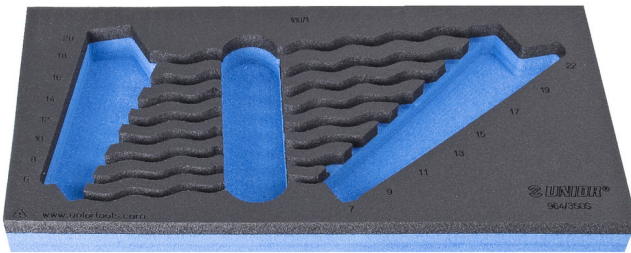

SOS tool tray for 964/3SOS

vI964/3SOS

Profielen

Product attributen

- materiaal: polyethyleenschuim met lage dichtheid
- Tool tray dimension: 188 x 364 x 30 mm
- Compatible with drawers of Eurostyle, Eurovision, Euromotion, Europlus and Hercules (front drawers) line

620886

L

188

B

364

H

30

45

* Afbeeldingen van producten zijn symbolisch. Alle afmetingen zijn in mm en gewicht in gram. Alle vermelde afmetingen kunnen variëren in tolerantie.