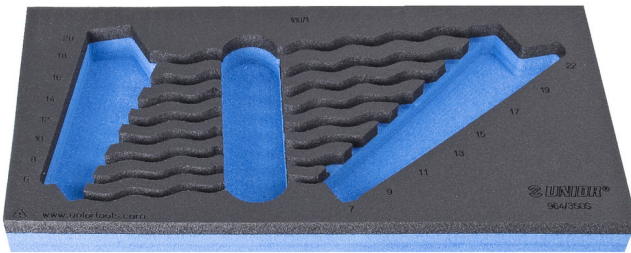

SOS tool tray for 964/3SOS

vI964/3SOS

Profielen

Product attributen

- materiaal: polyethyleenschuim met lage dichtheid
- Tool tray dimension: 188 x 364 x 30 mm
- Compatible with drawers of Eurostyle, Eurovision, Europlus and Hercules (front drawers) line

620886

L

188

B

364

H

30

45

* Afbeeldingen van producten zijn symbolisch. Alle afmetingen zijn in mm en gewicht in gram. Alle vermelde afmetingen kunnen variëren in tolerantie.