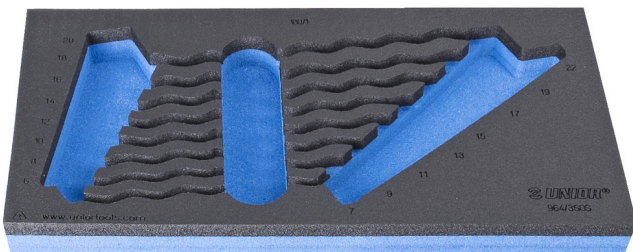

# SOS Moduleinsatz für Doppelringschlüssel

VI964/3SOS

## Profile

## Produkteigenschaften

- Material: weicher Polyethylenschaum
- Abmessungen Werkzeugeinsätze: 188 x 364 x 30 mm
- Für die Schubladen Eurostyle, Eurovision, Euromotion, Europlus and Hercules (vorne Schubladen) linie geeignet