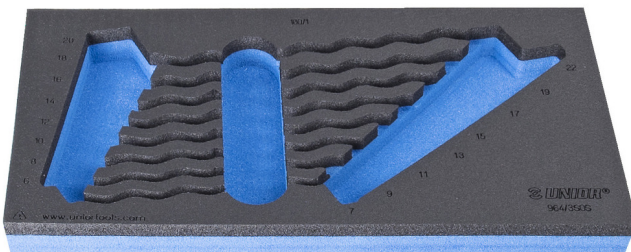

Module mousse SOS vide pour 964/3SOS

vI964/3SOS

Profils

Description produit

- Matière : faible densité de mousse polyéthylène
- Dimension du module : 188 x 364 x 30 mm
- Compatible avec les tiroirs des gammes Eurostyle, Eurovision, Europlus et Hercules (tiroirs de devant)

620886

L

188

B

364

H

30

45