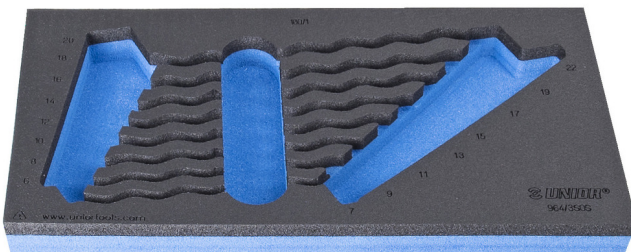

# Module mousse SOS vide pour 964/3SOS

vI964/3SOS

## Description produit

- Matière : faible densité de mousse polyéthylène
- Dimension du module : 188 x 364 x 30 mm
- Compatible avec les tiroirs des gammes Eurostyle, Eurovision, Europlus et Hercules (tiroirs de devant)