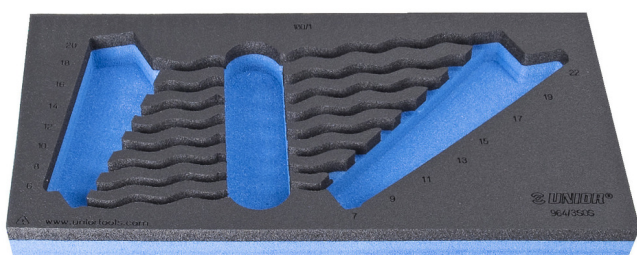

Module mousse SOS vide pour 964/3SOS

vI964/3SOS

Profils

Description produit

- Matière : faible densité de mousse polyéthylène
- Dimension du module : 188 x 364 x 30 mm
- Compatible avec les tiroirs des gammes Eurostyle, Eurovision, Europlus et Hercules (tiroirs de devant)

620886

L

188

B

364

H

30

45