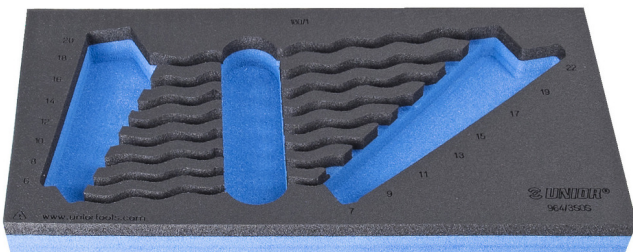

# Module mousse SOS vide pour 964/3SOS

vi964/3SOS

## Description produit

- Matière : faible densité de mousse polyéthylène
- Dimensions du module : 188 x 364 x 30 mm
- Compatible avec les tiroirs des gammes Eurostyle, Eurovision, Euromotion, Europlus et Hercules (tiroirs de devant)