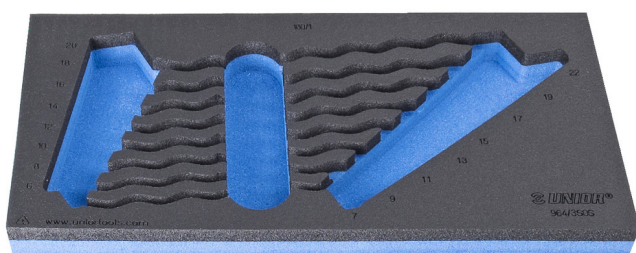

Module mousse SOS vide pour 964/3SOS

vI964/3SOS

Profils

Description produit

- Matière : faible densité de mousse polyéthylène
- Dimensions du module : 188 x 364 x 30 mm
- Compatible avec les tiroirs des gammes Eurostyle, Eurovision, Europlus et Hercules (tiroirs de devant)

620886

L

188

B

364

H

30

45