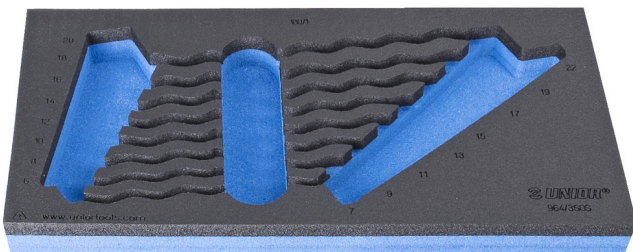

Module mousse SOS vide pour 964/3SOS

VI964/3SOS

Profils

Description produit

- Matière : faible densité de mousse polyéthylène
- Dimensions du module : 188 x 364 x 30 mm
- Compatible avec les tiroirs des gammes Eurostyle, Eurovision, Euromotion, Europlus et Hercules (tiroirs de devant)

620886

L

188

B

364

H

30

45