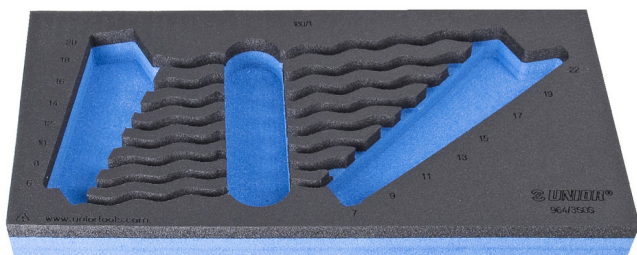

SOS подложка за ключове тип лула

vI964/3SOS

Профили

Параметри на продукта

- материал:полиетиленова пяна с ниска плътност
- Инструментална подложка : 188 x 364 x 30 mm
- Съвместим с чекмеджета от Eurostyle, Eurovision, Europlus и Hercules (предни чекмеджета) линия

620886

L

188

B

364

H

30

45

* Снимките на продуктите са символични. Всички размери са в мм., теглото е в грамове .