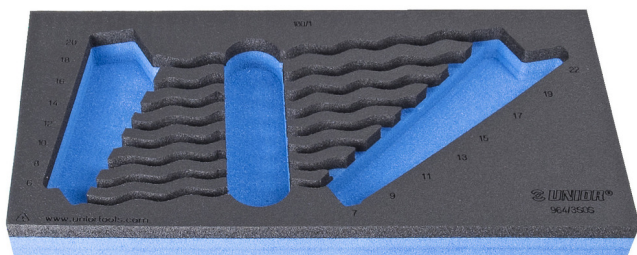

SOS подложка за ключове тип лула

vI964/3SOS

Профили

Параметри на продукта

- материал:полиетиленова пяна с ниска плътност
- Инструментална подложка : 188 x 364 x 30 mm
- Съвместим с чекмеджета от Eurostyle, Eurovision, Euromotion, Europlus и Hercules (предни чекмеджета) линия

620886

L

188

B

364

H

30

45

* Снимките на продуктите са символични. Всички размери са в мм., теглото е в грамове .