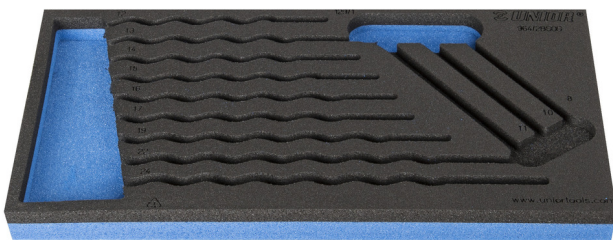

# Vložek SOS za 964/2BSOS

VI964/2BSOS

## Profili

## Atributi izdelka

- material: polietilenska pena
- Dimenzija vložka: 188 x 364 x 30 mm
- Za predale vozičkov Eurostyle, Eurovision, Euromotion, Europlus in Hercules (sprednji predali)

620885

L

188

B

364

H