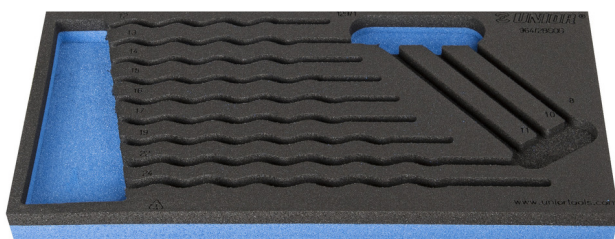

# SOS-ложемент для ключей комбинированных IBEX арт. 964/2BSOS

vI964/2BSOS

## Описание товара

- материал: пенополиэтилен низкой плотности
- Размер ложемента: 188 x 364 x 30 мм
- Совместимо с тележками серии Eurostyle, Eurovision, Euromotion, Europlus and Hercules

620885

L

188

B

364