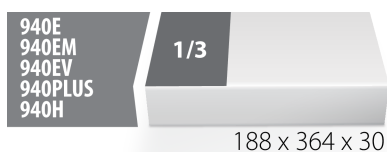

SOS-ложемент для ключей комбинированных IBEX арт. 964/2BSOS

vI964/2BSOS

Профили

Описание товара

- материал: пенополиэтилен низкой плотности
- Размер ложемента: 188 x 364 x 30 мм
- Совместимо с тележками серии Eurostyle, Eurovision, Euromotion, Europlus and Hercules

620885

L

188

B

364

H

30

49

* Изображения продуктов носят демонстрационный характер. Все размеры указаны в миллиметрах, вес в граммах.