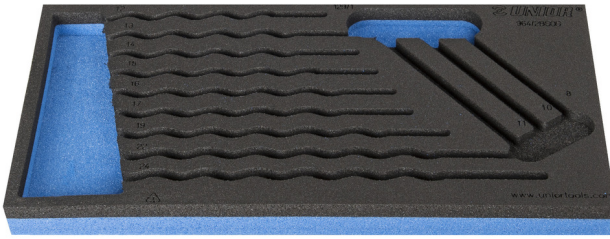

SOS tool tray for 964/2BSOS

VI964/2BSOS

Profielen

Product attributen

- materiaal: polyethyleenschuim met lage dichtheid
- Tool tray dimension: 188 x 364 x 30 mm
- Compatible with drawers of Eurostyle, Eurovision, Euromotion, Europlus and Hercules (front drawers) line

620885

L

188

B

364

H

30

49

* Afbeeldingen van producten zijn symbolisch. Alle afmetingen zijn in mm en gewicht in gram. Alle vermelde afmetingen kunnen variëren in tolerantie.