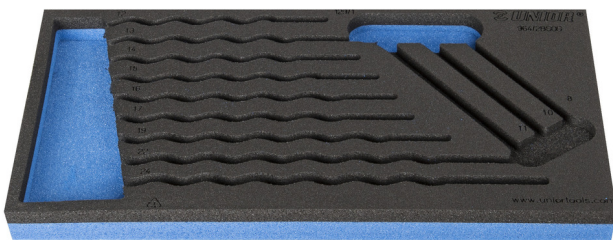

SOS tárolótálca 964/2BSOS készlethez

VI964/2BSOS

Profilok

Termékjellemzők

- anyaga: kis sűrűségű polietilén hab
- szerszámtálca mérete: 188 x 364 x 30 mm
- kompatibilis az Eurostyle, Eurovision, Euromotion, Europlus és Hercules sorozattal (előoldali fiókok)

620885

L

188

B

364

H

30

49