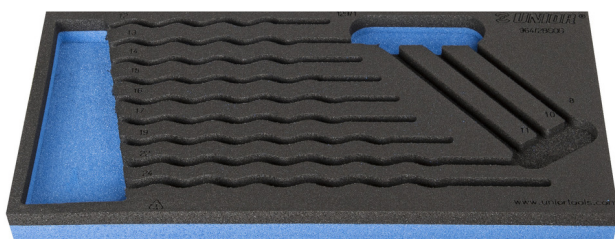

SOS tárolótálca 964/2BSOS készlethez

VI964/2BSOS

Profilok

Termékjellemzők

- anyaga: kis sűrűségű polietilén hab
- szerszámtálca mérete: 188 x 364 x 30 mm
- kompatibilis az Eurostyle, Eurovision, Europlus és Hercules sorozattal (előoldali fiókok)

620885

L

188

B

364

H

30

49