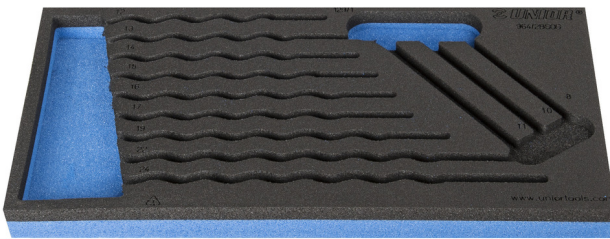

Θήκη SOS από αφρώδες υλικό για γερμανοπολύγωνα IBEX

VI964/2BSOS

Προφίλ

Χαρακτηριστικά προϊόντος

- Υλικό :αφρός πολυαιθυλενίου χαμηλής πυκνότητας
- Διαστάσεις δίσκου εργαλείων: 188 x 364 x 30 mm
- Συμβατό με συρτάρια της σειράς Eurostyle, Eurovision, Euromotion, Europlus και Hercules (μπροστινά συρτάρια).

620885

L

188

B

364

H

30

49

* Οι εικόνες των προϊόντων είναι συμβολικές. Όλες οι διαστάσεις είναι σε mm, το βάρος είναι σε γραμμάρια. Όλες οι αναφερόμενες διαστάσεις μπορεί να διαφέρουν σε ανοχές.