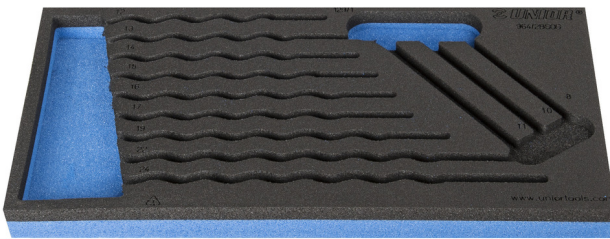

Θήκη SOS από αφρώδες υλικό για γερμανοπολύγωνα IBEX

VI964/2BSOS

Προφίλ

Χαρακτηριστικά προϊόντος

- Υλικό :αφρός πολυαιθυλενίου χαμηλής πυκνότητας
- Διαστάσεις δίσκου εργαλείων: 188 x 364 x 30 mm
- Συμβατό με συρτάρια της σειράς Eurostyle, Eurovision, Europlus και Hercules (μπροστινά συρτάρια).

620885

L

188

B

364

H

30

49

* Οι εικόνες των προϊόντων είναι συμβολικές. Όλες οι διαστάσεις είναι σε mm, το βάρος είναι σε γραμμάρια. Όλες οι αναφερόμενες διαστάσεις μπορεί να διαφέρουν σε ανοχές.