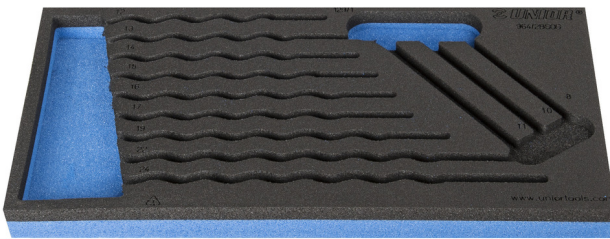

SOS - Moduleinsatz für Ring-Ratschengabelschlüssel IBEX

VI964/2BSOS

Profile

Produkteigenschaften

- Material: weicher Polyethylenschaum
- Abmessungen Werkzeugeinsätze: 188 x 364 x 30 mm
- Für die Schubladen Eurostyle, Eurovision, Euromotion, Europlus and Hercules (vorne Schubladen) linie geeignet

620885

L

188

B

364

H

30

49