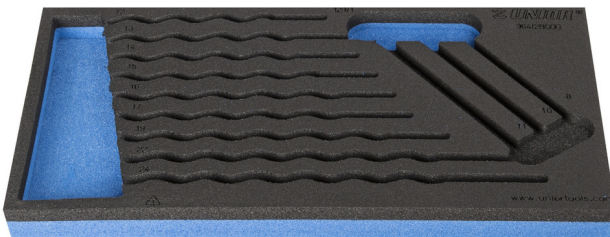

SOS - Moduleinsatz für Ring-Ratschengabelschlüssel IBEX

VI964/2BSOS

Profile

Produkteigenschaften

- Material: weicher Polyethylenschaum
- Abmessungen Werkzeugeinsätze: 188 x 364 x 30 mm
- Für die Schubladen Eurostyle, Eurovision, Europlus and Hercules (vorne Schubladen) linie geeignet

620885

L

188

B

364

H

30

49

* Bilder von Produkten sind Symbolfotos. Abmessungen sind in mm, Gewichte in Gramm.