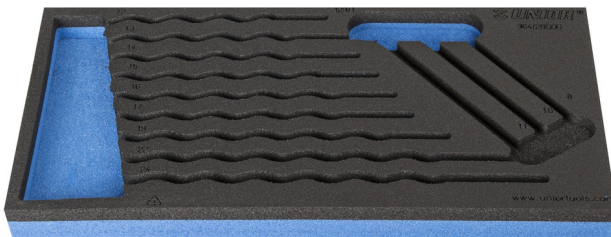

# Module mousse SOS vide pour 964/2BSOS

VI964/2BSOS

## Profils

## Description produit

- Matière : faible densité de mousse polyéthylène
- Dimension du module : 188 x 364 x 30 mm
- Compatible avec les tiroirs des gammes Eurostyle, Eurovision, Europlus et Hercules (tiroirs de devant)