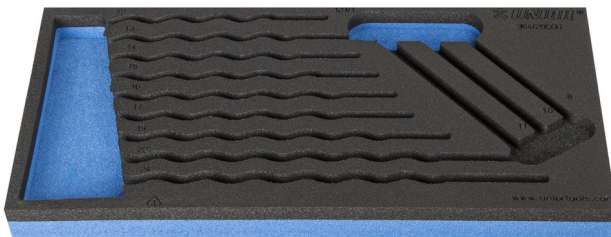

Module mousse SOS vide pour 964/2BSOS

VI964/2BSOS

Profils

Description produit

- Matière : faible densité de mousse polyéthylène
- Dimension du module : 188 x 364 x 30 mm
- Compatible avec les tiroirs des gammes Eurostyle, Eurovision, Europlus et Hercules (tiroirs de devant)

620885

L

188

B

364

H

30

49