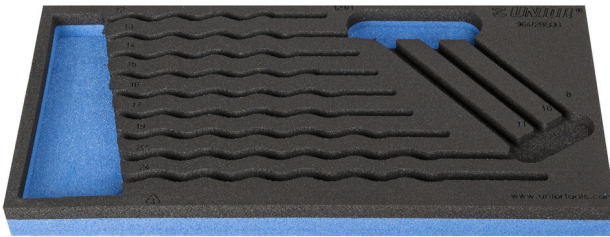

Module mousse SOS vide pour 964/2BSOS

VI964/2BSOS

Profils

Description produit

- Matière : faible densité de mousse polyéthylène
- Dimension du module : 188 x 364 x 30 mm
- Compatible avec les tiroirs des gammes Eurostyle, Eurovision, Europlus et Hercules (tiroirs de devant)

620885

L

188

B

364

H

30

49