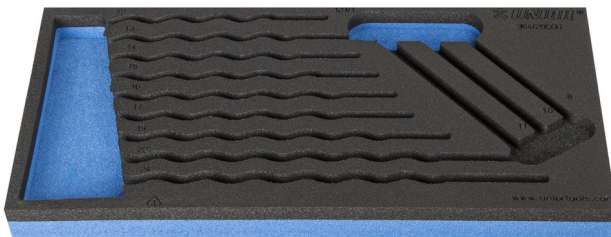

Module mousse SOS vide pour 964/2BSOS

VI964/2BSOS

Profils

Description produit

- Matière : faible densité de mousse polyéthylène
- Dimensions du module : 188 x 364 x 30 mm
- Compatible avec les tiroirs des gammes Eurostyle, Eurovision, Euromotion, Europlus et Hercules (tiroirs de devant)

620885

L

188

B

364

H

30

49