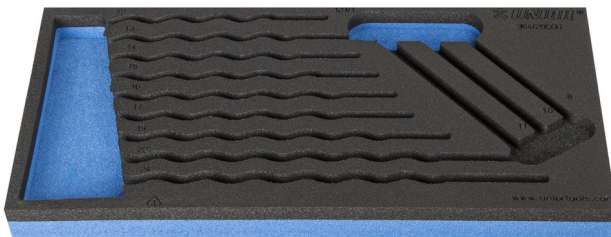

Module mousse SOS vide pour 964/2BSOS

VI964/2BSOS

Profils

Description produit

- Matière : faible densité de mousse polyéthylène
- Dimensions du module : 188 x 364 x 30 mm
- Compatible avec les tiroirs des gammes Eurostyle, Eurovision, Europlus et Hercules (tiroirs de devant)

620885

L

188

B

364

H

30

49