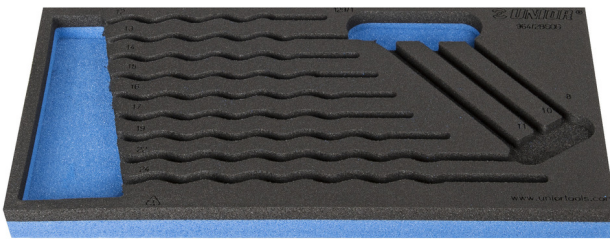

Bandeja SOS para llaves combinadas IBEX

VI964/2BSOS

Perfiles

Características del producto

- material: espuma de polietileno de baja densidad
- Dimensiones de la envoltura de herramientas: 188 x 364 x 30 mm
- Compatible con los cajones para herramientas de la línea Eurostyle, Eurovision, Euromotion, Europlus y Hercules (cajones frontales)

620885

L

188

B

364

H

30

49

* Las imágenes de los productos son simbólicas. Todas las dimensiones son en mm, peso en gramos.