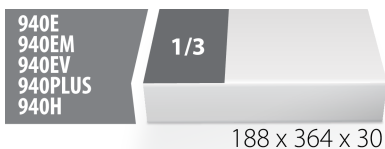

Bandeja SOS para llaves combinadas IBEX

VI964/2BSOS

Perfiles

Características del producto

- material: espuma de polietileno de baja densidad
- Dimensiones de la envoltura de herramientas: 188 x 364 x 30 mm
- Compatible con los cajones para herramientas de la línea Eurostyle, Eurovision, Euromotion, Europlus y Hercules (cajones frontales)

620885

L

188

B

364

H

30

49

* Las imágenes de los productos son simbólicas. Todas las dimensiones son en mm, peso en gramos.