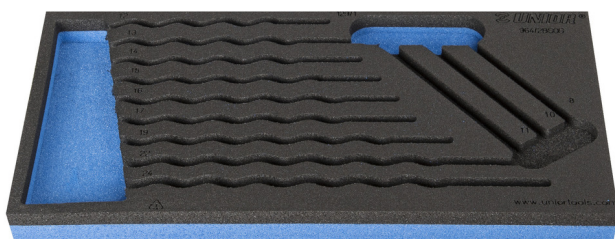

SOS zásobník pro kombinované klíče IBEX

VI964/2BSOS

Profily

Vlastnosti produktu

- Polyetylenová pěna s malou hustotou
- Rozměry zásobníku náradí: 188 x 364 x 30 mm
- Kompatibilní se zásuvkami řady Eurostyle, Eurovision, Europlus a Hercules (přední zásuvky)

620885

L

188

B

364

H

30

49