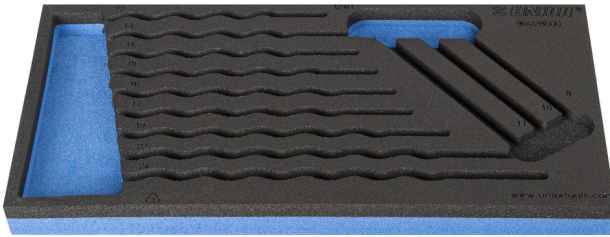

SOS tool tray for 964/2BSOS

VI964/2BSOS

Profielen

Product attributen

- material: low density polyethylene foam
- Tool tray dimension: 188 x 364 x 30 mm
- Compatible with drawers of Eurostyle, Eurovision, Europlus and Hercules (front drawers) line

620885

L

188

B

364

H

30

49

* Afbeeldingen van producten zijn symbolisch. Alle afmetingen zijn in mm, en het gewicht in grammen. Alle vermelde afmetingen kunnen variëren in tolerantie.