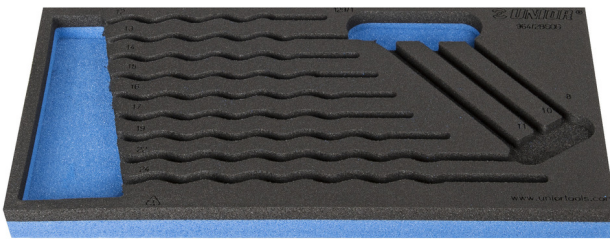

SOS - Moduleinsatz für Ring-Ratschengabelschlüssel IBEX

VI964/2BSOS

Profile

Produkteigenschaften

- Material: weicher Polyethylenschaum
- Abmessungen Werkzeugeinsätze: 188 x 364 x 30 mm
- Für die Schubladen Eurostyle, Eurovision, Euromotion, Europlus and Hercules (vorne Schubladen) linie geeignet

620885

L

188

B

364

H

30

49

* Bilder von Produkten sind Symbolfotos. Abmessungen sind in mm, Gewichte in Gramm.