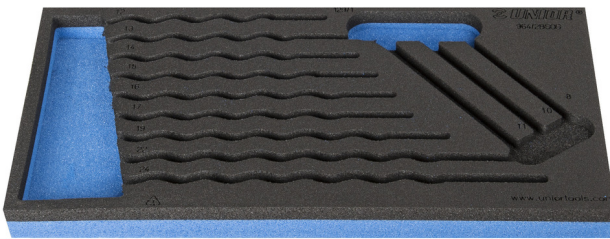

# SOS - Moduleinsatz für Ring-Ratschengabelschlüssel IBEX

VI964/2BSOS

## Profile

## Produkteigenschaften

- Material: weicher Polyethylenschaum
- Abmessungen Werkzeugeinsätze: 188 x 364 x 30 mm
- Für die Schubladen Eurostyle, Eurovision, Euromotion, Europlus and Hercules (vorne Schubladen) linie geeignet