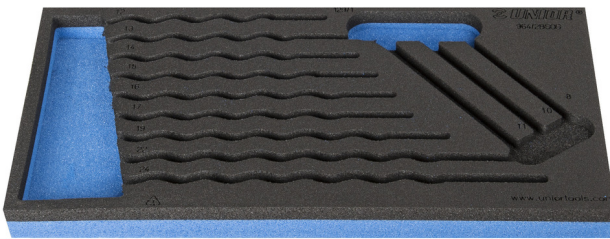

SOS - Moduleinsatz für Ring-Ratschengabelschlüssel IBEX

VI964/2BSOS

Profile

Produkteigenschaften

- Material: weicher Polyethylenschaum
- Abmessungen Werkzeugeinsätze: 188 x 364 x 30 mm
- Für die Schubladen Eurostyle, Eurovision, Europlus and Hercules (vorne Schubladen) linie geeignet

620885

L

188

B

364

H

30

49

* Bilder von Produkten sind Symbolfotos. Abmessungen sind in mm, Gewichte in Gramm.