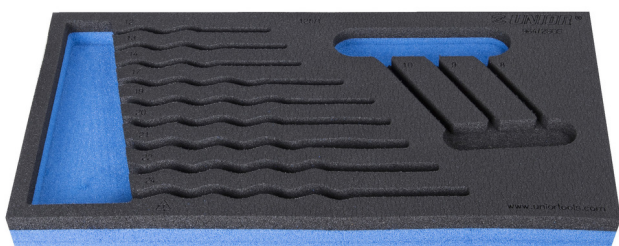

SOS подложка за звездогаечни КЛЮЧОВЕ

VI964/2SOS

Профили

Параметри на продукта

- материал:полиетиленова пяна с ниска плътност
- Инструментална подложка : 188 x 364 x 30 mm
- Съвместим с чекмеджета от Eurostyle, Eurovision, Euromotion, Europlus и Hercules (предни чекмеджета) линия

620883

L

188

B

364

H

30

49