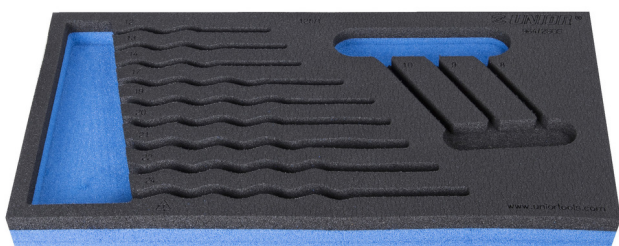

# SOS подложка за звездогаечни КЛЮЧОВЕ

VI964/2SOS

## Параметри на продукта

- материал:полиетиленова пяна с ниска плътност
- Инструментална подложка : 188 x 364 x 30 mm
- Съвместим с чекмеджета от Eurostyle, Eurovision, Euromotion, Europlus и Hercules (предни чекмеджета) линия