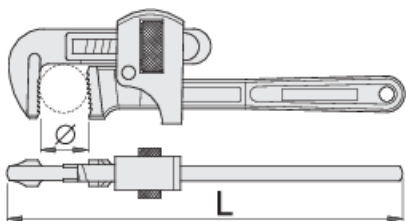

Ključ cevni, nastavljivi

494/6

Profili

Premium 

Atributi izdelka

- ročaj odkovan iz jekla za poboljšanje s posebno sestavo
- vodilo čeljusti iz temprane litine
- zobje induktivno kaljeni
- ozoblenje brušeno
- lakiran

Uporaba:

- prijemanje, vrtenje oz. vijačenje okroglih ali večrobih cevi, matic, ter prirobnic

619786

L"

8"

"

3/4"

O_{max}

27

L

200

280

Till end of stock

						
619787	10"	1"	35	250	580	Till end of stock
619788	12"	1.1/4"	43	300	780	Till end of stock
619789	14"	1.1/2"	50	350	1050	
619790	18"	2"	60	450	1808	
619791	24"	2.1/2"	76	600	3250	
619792	36"	3.1/2"	100	900	6300	

* Slike proizvodov so simbolične. Vse dimenzije so v mm, masa v g. Vse navedene dimenzije lahko odstopajo v tolerančnih merah.

Uporaba (slike)

Rezervni deli

Garnitura rezervnih delov za 494/6

Frequently asked questions