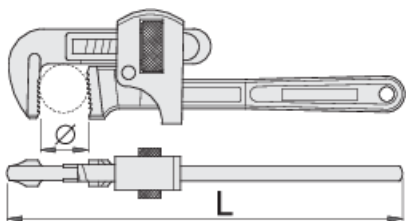

# Ključ cevni, nastavljivi

494/6

## Atributi izdelka

- ročaj odkovan iz jekla za poboljšanje s posebno sestavo
- vodilo čeljusti iz temprane litine
- zobje induktivno kaljeni
- ozobljenje brušeno
- lakiran

## Uporaba:

- prijemanje, vrtenje oz. vijačenje okroglih ali večrobih cevi, matic, ter prirobnic

619786

L"

8"

3/4"

O<sub>max</sub>

27

L

200

280

	L"			L	
619787	10"	1"	35	250	580
619788	12"	1.1/4"	43	300	780
619789	14"	1.1/2"	50	350	1050
619790	18"	2"	60	450	1808
619791	24"	2.1/2"	76	600	3250
619792	36"	3.1/2"	100	900	6300

\* Slike proizvodov so simbolične. Vse dimenzije so v mm, teža v g. Vse navedene dimenzije lahko odstopajo v tolerančnih merah.