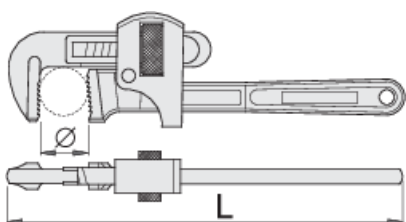

Ključ cevni, nastavljivi

494/6

Profili

Premium 

Atributi izdelka

- ročaj odkovan iz jekla za poboljšanje s posebno sestavo
- vodilo čeljusti iz temprane litine
- zobje induktivno kaljeni
- ozobljenje brušeno
- lakiran

Uporaba:

- prijemanje, vrtenje oz. vijačenje okroglih ali večrobih cevi, matic, ter prirobnic

619786

L"

8"

3/4"

O_{max}

27

L

200

280

	L"		Omax	L	
619787	10"	1"	35	250	580
619788	12"	1.1/4"	43	300	780
619789	14"	1.1/2"	50	350	1050
619790	18"	2"	60	450	1808
619791	24"	2.1/2"	76	600	3250
619792	36"	3.1/2"	100	900	6300

* Slike proizvodov so simbolične. Vse dimenzije so v mm, masa v g. Vse navedene dimenzije lahko odstopajo v tolerančnih merah.