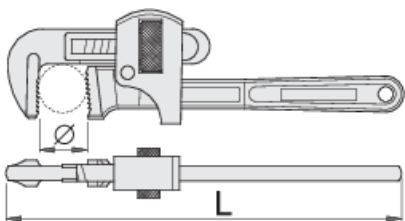

Ključ cevni, nastavljivi

494/6

Profili

Premium 

Atributi izdelka

- ročaj odkovan iz jekla za poboljšanje s posebno sestavo
- vodilo čeljusti iz temprane litine
- zobje induktivno kaljeni
- ozoblenje brušeno
- lakiran

Uporaba:

- prijemanje, vrtenje oz. vijačenje okroglih ali večrobih cevi, matic, ter prirobnic

619789

L"

14"

1.1/2"

O_{max}

50

L

350

1050

						
619790	18"	2"	60	450	1808	
619791	24"	2.1/2"	76	600	2870	
619792	36"	3.1/2"	100	900	6300	

* Slike proizvodov so simbolične. Vse dimenzije so v mm, masa v g. Vse navedene dimenzije lahko odstopajo v tolerančnih merah.