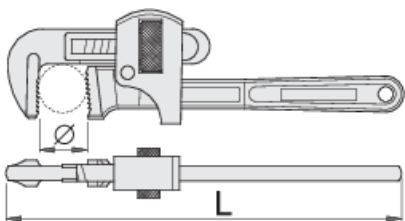

Cleste reglabil pentru tevi

494/6

Profile

Premium 

Caracteristicile produsului

- manerul forjat din otel special
- falcile confectionate di otel special aliat
- suprafata de lucru tratata prin inductie
- dintii ascutiti
- vopsite

Utilizare

- strangerea, rotirea sau ancorarea suruburilor, piulitelor si flanselor

619789

L"

14"

1.1/2"

O_{max}

50

L

350

1050

	L"		 max	L		
619790	18"	2"	60	450	1808	
619791	24"	2.1/2"	76	600	2870	
619792	36"	3.1/2"	100	900	6300	

* Imaginea produsului este simbolica. Toate dimensiunile sunt exprimate în mm, greutatea în grame.