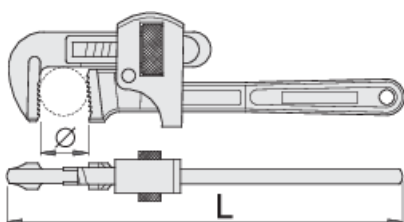

Cleste reglabil pentru tevi

494/6

Profile

Premium 

Caracteristicile produsului

- manerul forjat din otel special
- falcile confectionate di otel special aliat
- suprafata de lucru tratata prin inductie
- dintii ascutiti
- vopsite

Utilizare

- strangerea, rotirea sau ancorarea suruburilor,piulitelor si flanselor

619786

L"

8"

3/4"

O_{max}

27

L

200

280

	L"		Omax	L	
619787	10"	1"	35	250	580
619788	12"	1.1/4"	43	300	780
619789	14"	1.1/2"	50	350	1050
619790	18"	2"	60	450	1808
619791	24"	2.1/2"	76	600	3250
619792	36"	3.1/2"	100	900	6300

* Imaginea produsului este simbolica. Toate dimensiunile sunt exprimate în mm, greutatea în grame.