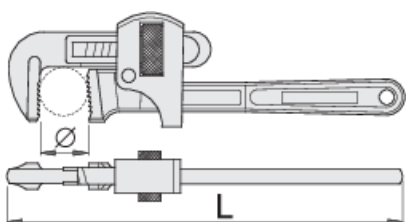

# Cleste reglabil pentru tevi

494/6

## Caracteristicile produsului

- manerul forjat din otel special
- falcile confectionate di otel special aliat
- suprafata de lucru tratata prin inductie
- dintii ascutiti
- vopsite

## Utilizare

- strangerea, rotirea sau ancorarea suruburilor, piulitelor si flanselor

619786

L"

8"

3/4"

O<sub>max</sub>

27

L

200

280

	L"		Omax	L	
619787	10"	1"	35	250	580
619788	12"	1.1/4"	43	300	780
619789	14"	1.1/2"	50	350	1050
619790	18"	2"	60	450	1808
619791	24"	2.1/2"	76	600	3250
619792	36"	3.1/2"	100	900	6300

\* Imaginea produsului este simbolica. Toate dimensiunile sunt exprimate în mm, greutatea în grame.