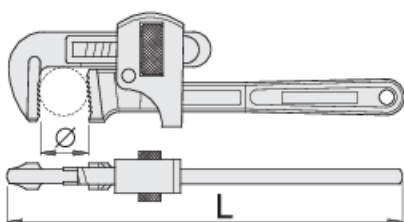

Cleste reglabil pentru tevi

494/6

Profile

Premium 

Caracteristicile produsului

- manerul forjat din otel special
- falcile confectionate di otel special aliat
- suprafata de lucru tratata prin inductie
- dintii ascutiti
- vopsite

Utilizare

- strangerea, rotirea sau ancorarea suruburilor, piulitelor si flanselor

619786

L"

8"

3/4"

O_{max}

27

L

200

280

Till end of stock

	L"		Omax	L		
619787	10"	1"	35	250	580	Till end of stock
619788	12"	1.1/4"	43	300	780	Till end of stock
619789	14"	1.1/2"	50	350	1050	
619790	18"	2"	60	450	1808	
619791	24"	2.1/2"	76	600	3250	
619792	36"	3.1/2"	100	900	6300	

* Imaginea produsului este simbolica. Toate dimensiunile sunt exprimate în mm, greutatea în grame.

0 (pictures)

Piese de schimb

Set piese de rezerva pentru 494/6

Frequently asked questions

Contează dacă folosesc o cheie de țevă model 492 sau 494?