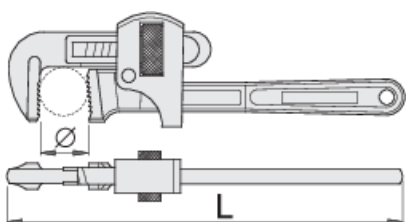

## Параметри на продукта

- ръкохватката е от кована специална инструментална стомана
- челюсти от специална сплав
- работните повърхности са индуктивно закалени
- назъбени
- лакиран

## Употреба:

- захват, въртене или затягане на обли или многоъгълни тръби, гайки и др.

619786

L"

8"

3/4"

O<sub>max</sub>

27

L

200

280

	L"	⊘	Omax	L	
619787	10"	1"	35	250	580
619788	12"	1.1/4"	43	300	780
619789	14"	1.1/2"	50	350	1050
619790	18"	2"	60	450	1808
619791	24"	2.1/2"	76	600	3250
619792	36"	3.1/2"	100	900	6300

\* Снимките на продуктите са символични. Всички размери са в мм., теглото е в грамове .