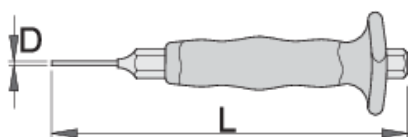

Vyrážač kolíkov s rukoväťou

Hidden

641/6HS

Profiles

Standards

DIN 6450

Product features

- materiál: premium chróm vanádiová oceľ
- celý kalený a tvrdený
- špička indukčne tvrdená
- povrchová úprava: lakovaný
- ergonomicky tvarovaná dvojjložková rukoväť
- vyrobené podľa DIN 6450

L

619760	3	150	10	76
619761	4	150	10	79
619762	5	150	10	83
619763	6	150	10	86
619764	8	150	12	99

* Obrázky sú symbolické. Všetky rozmery sú v mm, hmotnosť je v g. Všetky udané rozmery sa môžu líšiť v rámci tolerancie.