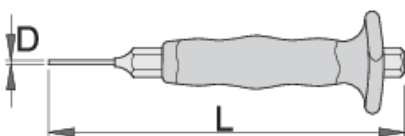

Gjilpërë goditëse me dorez

641/6HS

Profiles

Standards

DIN 6450

Product features

- Materiali: krom vanadium
- krejtësisht të thekur me te zbutura
- induksion Më të thekur
- përfundojë sipërfaqe: të veshura me llak
- ergonomik detyrë e rëndë komponent të dyfishtë të trajtojë
- bërë sipas standardit DIN 6450

619759

D

2

L

150

10

81

	D	L		
619760	3	150	10	76
619761	4	150	10	79
619762	5	150	10	83
619763	6	150	10	86
619764	8	150	12	99

* Imazhet e produkteve janë simbolike. Të gjitha dimensionet janë në mm, pesha në gram. Të gjitha dimensionet e listuara mund të ndryshojnë në tolerancë.

Usage (pictures)