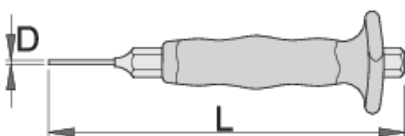

## Profiles

## Product features

- Materiali: krom vanadium
- krejtësisht të thekur me te zbutura
- induksion Më të thekur
- përfundojë sipërfaqe: të veshura me llak
- ergonomik detyrë e rëndë komponent të dyfishtë të trajtojë
- bërë sipas standardit DIN 6450

\* Imazhet e produkteve janë simbolike. Të gjitha dimensionet janë në mm, pesha në gram. Të gjitha dimensionet e listuara mund të ndryshojnë në tolerancë.