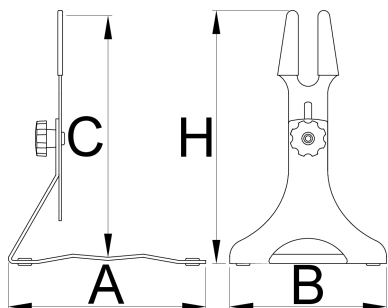

Stojalo talno za kolesa, nastavljivo

1693H

Profili

Atributi izdelka

- Nehajte se ukvarjati s tem kje in kako boste parkirali svoje kolo; pustite ga v garaži, razstavite ga sredi trgovine ali pa se z njim bahajte v dnevni sobi. Katerokoli kolo, kjerkoli. Uniorjevo nastavljivo talno stojalo je primerno za vse od otroških koles do velikanov s plašči premera 29+. Zgornji del stojala je

nastavljiv po višini (za 123) in kotu, gumijasta obloga pa štiti okvir pred praskami. Utor je dovolj širok za vse popularne standarde zadnjih osi.

- Stojalo je izdelano iz nerjavečega jekla in ponuja odlično stabilnost, ne glede na teža kolesa. Podnožje je opremljeno z gumijastimi vstavki, ki preprečujejo drsenje in zaščitijo površino tal. Stojalo je elegantne črne barve, zato se bo lepo podalo v vsako trgovino, pisarno ali dom.

390

H↓

284

H↑

407

1787

* Slike proizvodov so simbolične. Vse dimenzije so v mm, masa v g. Vse navedene dimenzije lahko odstopajo v tolerančnih merah.

Uporaba (slike)