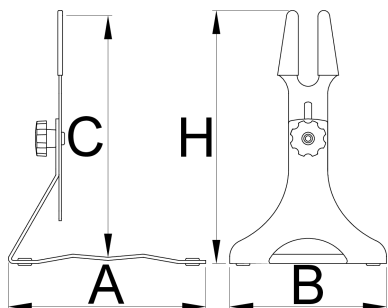

Stojalo talno za kolesa, nastavljivo

1693H

Profili

Atributi izdelka

- Nehajte se ukvarjati s tem kje in kako boste parkirali svoje kolo; pustite ga v garaži, razstavite ga sredi trgovine ali pa se z njim bahajte v dnevni sobi. Katerokoli kolo, kjerkoli. Uniorjevo nastavljivo talno stojalo je primerno za vse od otroških koles do velikanov s plašči premera 29+. Zgornji del stojala je

nastavljiv po višini (za 123) in kotu, gumijasta obloga pa štiti okvir pred praskami. Utor je dovolj širok za vse popularne standarde zadnjih osi.

- Stojalo je izdelano iz nerjavečega jekla in ponuja odlično stabilnost, ne glede na težo kolesa. Podnožje je opremljeno z gumijastimi vstavki, ki preprečujejo drsenje in zaščitijo površino tal. Stojalo je elegantne črne barve, zato se bo lepo podalo v vsako trgovino, pisarno ali dom.

* Slike proizvodov so simbolične. Vse dimenzije so v mm, masa v g. Vse navedene dimenzije lahko odstopajo v tolerančnih merah.

Uporaba (slike)