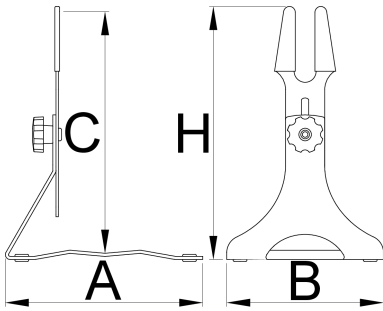

## Profili

---

## Atributi izdelka

- Nehajte se ukvarjati s tem kje in kako boste parkirali svoje kolo; pustite ga v garaži, razstavite ga sredi trgovine ali pa se z njim bahajte v dnevni sobi. Katerokoli kolo, kjerkoli. Uniorjevo nastavljivo talno stojalo je primerno za vse od otroških koles do velikanov s plašči premera 29+. Zgornji del stojala je

nastavljiv po višini (za 123) in kotu, gumijasta obloga pa ščiti okvir pred praskami. Utor je dovolj širok za vse popularne standarde zadnjih osi.

- Stojalo je izdelano iz nerjavečega jekla in ponuja odlično stabilnost, ne glede na teža kolesa. Podnožje je opremljeno z gumijastimi vstavki, ki preprečujejo drsenje in zaščitijo površino tal. Stojalo je elegantne črne barve, zato se bo lepo podalo v vsako trgovino, pisarno ali dom.

	A	B	C↓	C↑	H↓	H↑	
626542	252	200	267	390	284	407	1787

\* Slike proizvodov so simbolične. Vse dimenzije so v mm, teža v g. Vse navedene dimenzije lahko odstopajo v tolerančnih merah.