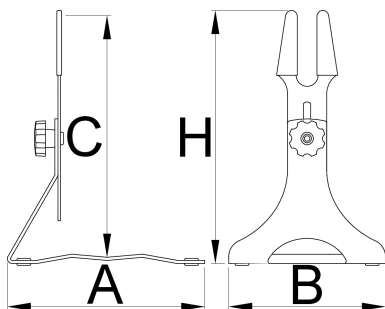

## Profiles

---

príčom gumená vrstva chráni váš rám pred poškrábaním. Slot je dostatočne široký, aby sa do neho zmestili všetky obľúbené rozmery zadnej nápravy.

- Stojan je vyrobený z nehrdzavejúcej ocele a ponúka veľkú stabilitu, bez ohľadu na hmotnosť bicykla. Základňa stojana je vybavená vysoko kvalitnými gumovými vložkami, ktoré bránia pohybu a chránia povrch podlahy. Čierna povrchová úprava zaručuje kompatibilitu s akýmkoľvek štýlom obchodu, kancelárie či domácnosti.

	A	B	C↓	C↑	H↓	H↑	
626542	252	200	267	390	284	407	1787

\* Obrázky sú symbolické. Všetky rozmery sú v mm, hmotnosť je v g. Všetky udané rozmery sa môžu líšiť v rámci tolerancie.