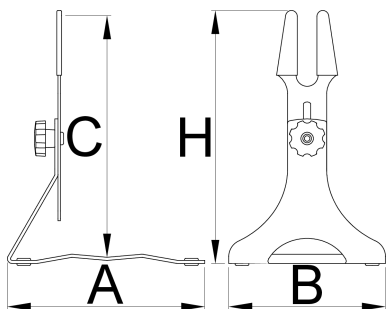

Výstavný stojan, nastaviteľný

1693H

Profiles

Product features

- Netrápte sa s umiestnením bicykla, nechajte ho v garáži, postavte ho do dielne alebo ho vystavte v obývačke. Akýkoľvek bicykel, kdekoľvek. Nastaviteľný podlahový stojan Unior je vhodný pre všetko od detských bicyklov až po veľké príšery 29+. Vrchná časť je nastaviteľná na výšku (123 mm) a uhol,

príčom gumená vrstva chráni váš rám pred poškrábaním. Slot je dostatočne široký, aby sa do neho zmestili všetky obľúbené rozmery zadnej nápravy.

- Stojan je vyrobený z nehrdzavejúcej ocele a ponúka veľkú stabilitu, bez ohľadu na hmotnosť bicykla. Základňa stojana je vybavená vysoko kvalitnými gumovými vložkami, ktoré bránia pohybu a chránia povrch podlahy. Čierna povrchová úprava zaručuje kompatibilitu s akýmkoľvek štýlom obchodu, kancelárie či domácnosti.

	A	B	C↓	C↑	H↓	H↑	
626542	252	200	267	390	284	407	1787

* Obrázky sú symbolické. Všetky rozmery sú v mm, hmotnosť je v g. Všetky udané rozmery sa môžu líšiť v rámci tolerancie.

Usage (pictures)