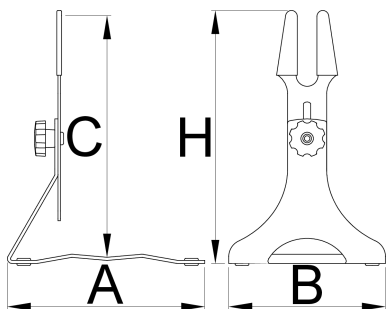

## Profiles

---

príčom gumená vrstva chráni váš rám pred poškrábaním. Slot je dostatočne široký, aby sa do neho zmestili všetky oblúbené rozmery zadnej nápravy.

- Stojan je vyrobený z nehrdzavejúcej ocele a ponúka veľkú stabilitu, bez ohľadu na hmotnosť bicykla. Základňa stojana je vybavená vysoko kvalitnými gumovými vložkami, ktoré bránia pohybu a chránia povrch podlahy. Čierna povrchová úprava zaručuje kompatibilitu s akýmkoľvek štýlom obchodu, kancelárie či domácnosti.

\* Obrázky sú symbolické. Všetky rozmery sú v mm, hmotnosť je v g. Všetky udané rozmery sa môžu líšiť v rámci tolerancie.