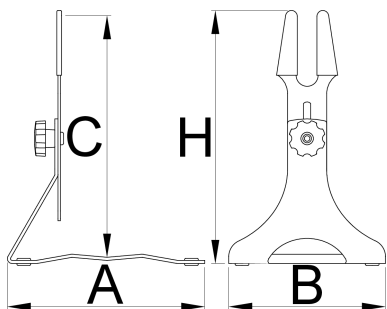

## Profiles

---

príčom gumená vrstva chráni váš rám pred poškrábaním. Slot je dostatočne široký, aby sa do neho zmestili všetky obľúbené rozmery zadnej nápravy.

- Stojan je vyrobený z nehrdzavejúcej ocele a ponúka veľkú stabilitu, bez ohľadu na hmotnosť bicykla. Základňa stojana je vybavená vysoko kvalitnými gumovými vložkami, ktoré bránia pohybu a chránia povrch podlahy. Čierna povrchová úprava zaručuje kompatibilitu s akýmkoľvek štýlom obchodu, kancelárie či domácnosti.

	A	B	C↓	C↑	H↓	H↑	
626542	252	200	267	390	284	407	1787

\* Obrázky sú symbolické. Všetky rozmery sú v mm, hmotnosť je v g. Všetky udané rozmery sa môžu líšiť v rámci tolerancie.