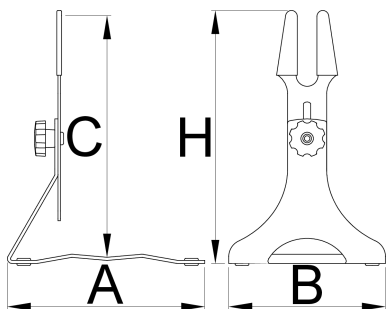

Výstavný stojan, nastaviteľný

1693H

Profiles

Product features

- Netrápte sa s umiestnením bicykla, nechajte ho v garáži, postavte ho do dielne alebo ho vystavte v obývačke. Akýkoľvek bicykel, kdekoľvek. Nastaviteľný podlahový stojan Unior je vhodný pre všetko od detských bicyklov až po veľké príšery 29+. Vrchná časť je nastaviteľná na výšku (123 mm) a uhol,

pričom gumená vrstva chráni váš rám pred poškrábaním. Slot je dostatočne široký, aby sa do neho zmestili všetky oblúbené rozmery zadnej nápravy.

- Stojan je vyrobený z nehrdzavejúcej ocele a ponúka veľkú stabilitu, bez ohľadu na hmotnosť bicykla. Základňa stojana je vybavená vysoko kvalitnými gumovými vložkami, ktoré bránia pohybu a chránia povrch podlahy. Čierna povrchová úprava zaručuje kompatibilitu s akýmkoľvek štýlom obchodu, kancelárie či domácnosti.

	A	B	C↓	C↑	H↓	H↑	
626542	252	200	267	390	284	407	1787

* Obrázky sú symbolické. Všetky rozmery sú v mm, hmotnosť je v g. Všetky udané rozmery sa môžu líšiť v rámci tolerancie.

Usage (pictures)