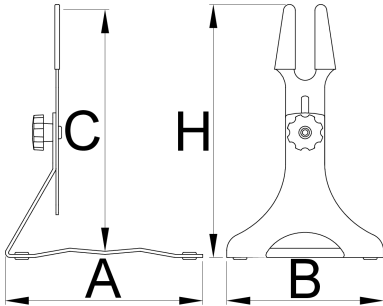

монстрами диаметром колес свыше 29 дюймов. Верхняя часть стойки регулируется по высоте (до 123 мм) и углу, а резиновый слой защищает раму от царапания. Слот подходит для размещения всех задних осей популярных размеров.

- Стойка изготовлена из нержавеющей стали и обеспечивает высокую устойчивость независимо от веса велосипеда. Основание стойки оснащено высококачественными резиновыми прокладками, предотвращающими перемещение и защищающими поверхность пола. Черный цвет покрытия гарантирует сочетаемость с любым интерьером магазина, офиса или дома.