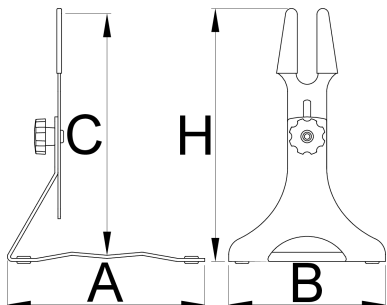

Дисплеј држач, прилагодлив

1693H

Profiles

Product features

- Немојте да се мачите со поставување на Вашиот велосипед, оставете го во Вашата гаража , поставете го на подот во продавницата или прикачете го во Вашата дневна соба. Секој велосипед, секаде. Прилагодлив поден држач на Униор е погоден за сите , од детски велосипед

до големи 29+. Горниот дел е прилагодлив во висина (за 123 мм)и агол, додека гумениот слој за заштитува вашата рамка од гребаници. Слотот е доволно широк за да ги задовол исите популарни димензии на задната оска.

- Држачот е направен од нерѓосувачки челик и нуди голема стабилност, без оглед на тежината на велосипедот. Основата на велосипедот е опремена со висококвалитетни гумени додатоци кои спречуваат движење и се заштитува долната површина.Црниот финиш одговара во било кој стил на продавница, канцеларија или соба.

Barcode	A	B	C↓	C↑	H↓	H↑	Weight
626542	252	200	267	390	284	407	1787

* Сликите на производите се симболични. Сите димензии се во мм, тежината е во грамови. Сите наведени димензии може да се разликуваат во ниво на толеранција