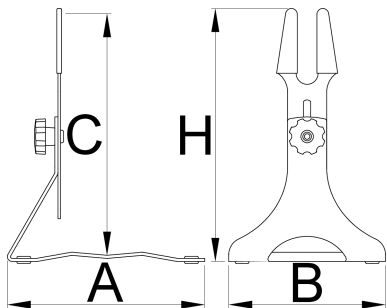

Дисплеј држач, прилагодлив

1693H

Profiles

Product features

- Немојте да се мачите со поставување на Вашиот велосипед, оставете го во Вашата гаража , поставете го на подот во продавницата или прикачете го во Вашата дневна соба. Секој велосипед, секаде. Прилагодлив поден држач на Униор е погоден за сите , од детски велосипед

до големи 29+. Горниот дел е прилагодлив во висина (за 123 мм)и агол, додека гумениот слој за заштитува вашата рамка од гребаници. Слотот е доволно широк за да ги задовол исите популарни димензии на задната оска.

- Држачот е направен од нерѓосувачки челик и нуди голема стабилност, без оглед на тежината на велосипедот. Основата на велосипедот е опремена со висококвалитетни гумени додатоци кои спречуваат движење и се заштитува долната површина.Црниот финиш одговара во било кој стил на продавница, канцеларија или соба.

	A	B	C↓	C↑	H↓	H↑	
626542	252	200	267	390	284	407	1787

* Сликите на производите се симболични. Сите димензии се во мм, тежината е во грамови. Сите наведени димензии може да се разликуваат во ниво на толеранција