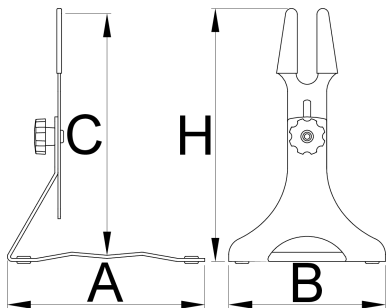

## Profiles

---

до големи 29+. Горниот дел е прилагодлив во висина (за 123 мм)и агол, додека гумениот слој за заштитува вашата рамка од гребаници. Слотот е доволно широк за да ги задовол исите популарни димензии на задната оска.

	A	B	C↓	C↑	H↓	H↑	
626542	252	200	267	390	284	407	1787

\* Сликите на производите се симболични. Сите димензии се во мм, тежината е во грамови. Сите наведени димензии може да се разликуваат во ниво на толеранција