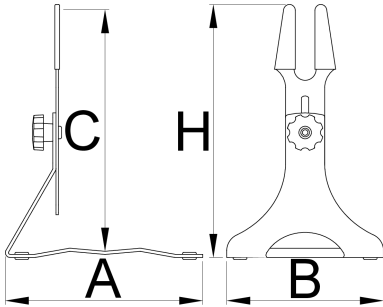

angolazione, mentre lo strato in gomma protegge il telaio dai graffi. Lo slot è ampio a sufficienza per alloggiare tutte le dimensioni più diffuse dell'asse posteriore.

- Il reggiciclo è realizzato in acciaio inox e offre grande stabilità, a prescindere dal peso della bicicletta. La base del reggiciclo è dotata di inserti in gomma di alta qualità che evitano il movimento e proteggono la superficie del pavimento. Le finiture nere garantiscono compatibilità con qualsiasi stile abbia il negozio, l'ufficio o la casa.