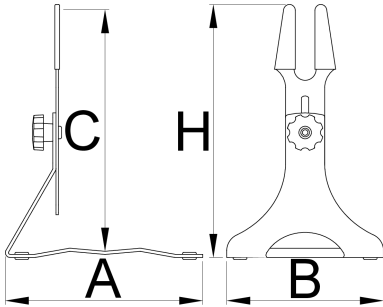

## Profili

---

## Attributi del prodotto

- Niente più preoccupazioni su dove lasciare la tua bicicletta, se in garage, in officina o in salotto! La bici ovunque! Il piedistallo regolabile di Unior è adatto a tutte le esigenze, dalle biciclette per bambini a quelle enormi con cerchi da 29" e oltre. La parte superiore è regolabile in altezza (per 123 mm) e in

angolazione, mentre lo strato in gomma protegge il telaio dai graffi. Lo slot è ampio a sufficienza per alloggiare tutte le dimensioni più diffuse dell'asse posteriore.

- Il reggiciclo è realizzato in acciaio inox e offre grande stabilità, a prescindere dal peso della bicicletta. La base del reggiciclo è dotata di inserti in gomma di alta qualità che evitano il movimento e proteggono la superficie del pavimento. Le finiture nere garantiscono compatibilità con qualsiasi stile abbia il negozio, l'ufficio o la casa.

	A	B	C↓	C↑	H↓	H↑	
626542	252	200	267	390	284	407	1787

\* Le immagini dei prodotti sono puramente simboliche. Tutte le dimensioni sono in mm, peso in grammi.