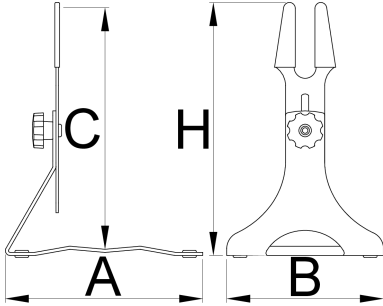

Support au sol réglable

1693H

Profils

Description produit

- Ne vous faites plus de soucis pour le rangement de votre vélo, laissez-le dans votre garage, placez-le sur le sol de votre magasin ou exposez-le dans votre salon. Pour tous les vélos, n'importe où. Le support au sol réglable Unior convient à tous les vélos, depuis les bicyclettes pour enfants jusqu'aux

monstres 29+. La partie supérieure est réglable en hauteur (123 mm) et pour son angle, tandis que le revêtement en caoutchouc protège votre cadre contre les rayures. La fente est assez large pour accueillir toutes les dimensions courantes d'essieu arrière.

- Le support est en acier inoxydable et offre une grande stabilité, quel que soit le poids du vélo. La base du support est équipée d'inserts en caoutchouc de haute qualité qui empêchent tout mouvement et protègent la surface du sol. La finition noire garantit la compatibilité avec tout style de magasin, bureau ou maison.

	A	B	C↓	C↑	H↓	H↑	
626542	252	200	267	390	284	407	1787

* Les images des produits ne sont pas contractuelles. Toutes les dimensions sont en mm, les poids en grammes.

Utilisation (pictures)