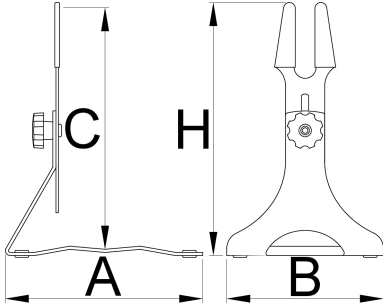

Support au sol réglable

1693H

Profils

Description produit

- Ne vous faites plus de soucis pour le rangement de votre vélo, laissez-le dans votre garage, placez-le sur le sol de votre magasin ou exposez-le dans votre salon. Pour tous les vélos, n'importe où. Le support au sol réglable Unior convient à tous les vélos, depuis les bicyclettes pour enfants jusqu'aux

monstres 29+. La partie supérieure est réglable en hauteur (123 mm) et pour son angle, tandis que le revêtement en caoutchouc protège votre cadre contre les rayures. La fente est assez large pour accueillir toutes les dimensions courantes d'essieu arrière.

- Le support est en acier inoxydable et offre une grande stabilité, quel que soit le poids du vélo. La base du support est équipée d'inserts en caoutchouc de haute qualité qui empêchent tout mouvement et protègent la surface du sol. La finition noire garantit la compatibilité avec tout style de magasin, bureau ou maison.

| | A | B | C↓ | C↑ | H↓ | H↑ | |
|--------|-----|-----|-----|-----|-----|-----|------|
| 626542 | 252 | 200 | 267 | 390 | 284 | 407 | 1787 |

* Les images des produits ne sont pas contractuelles. Toutes les dimensions sont en mm, les poids en grammes.