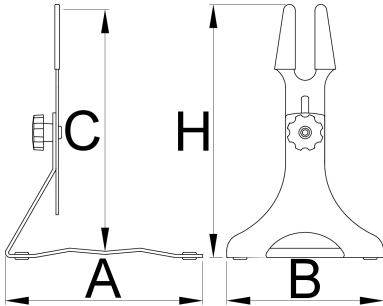

Support au sol réglable

1693H

Profils

Description produit

- Ne vous faites plus de soucis pour le rangement de votre vélo, laissez-le dans votre garage, placez-le sur le sol de votre magasin ou exposez-le dans votre salon. Pour tous les vélos, n'importe où. Le support au sol réglable Unior convient à tous les vélos, depuis les bicyclettes pour enfants jusqu'aux

monstres 29+. La partie supérieure est réglable en hauteur (123 mm) et pour son angle, tandis que le revêtement en caoutchouc protège votre cadre contre les rayures. La fente est assez large pour accueillir toutes les dimensions courantes d'essieu arrière.

	A	B	C↓	C↑	H↓	H↑	
626542	252	200	267	390	284	407	1787

* Les images des produits ne sont pas contractuelles. Toutes les dimensions sont en mm, les poids en grammes.

Utilisation (pictures)