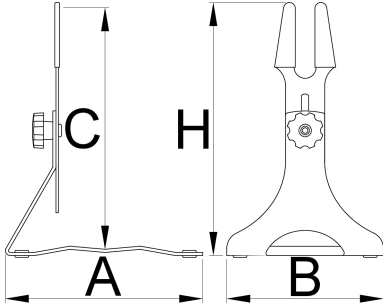

## Profils

---

monstres 29+. La partie supérieure est réglable en hauteur (123 mm) et pour son angle, tandis que le revêtement en caoutchouc protège votre cadre contre les rayures. La fente est assez large pour accueillir toutes les dimensions courantes d'essieu arrière.

|  | A   | B   | C↓  | C↑  | H↓  | H↑  |  |
|--|-----|-----|-----|-----|-----|-----|---|
| 626542   | 252 | 200 | 267 | 390 | 284 | 407 | 1787  |

\* Les images des produits ne sont pas contractuelles. Toutes les dimensions sont en mm, les poids en grammes.