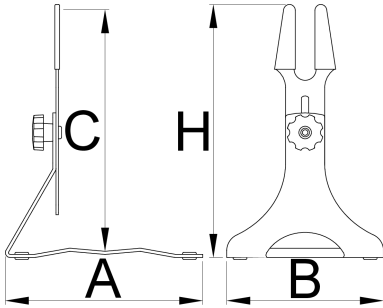

monstres 29+. La partie supérieure est réglable en hauteur (123 mm) et pour son angle, tandis que le revêtement en caoutchouc protège votre cadre contre les rayures. La fente est assez large pour accueillir toutes les dimensions courantes d'essieu arrière.

- Le support est en acier inoxydable et offre une grande stabilité, quel que soit le poids du vélo. La base du support est équipée d'inserts en caoutchouc de haute qualité qui empêchent tout mouvement et protègent la surface du sol. La finition noire garantit la compatibilité avec tout style de magasin, bureau ou maison.