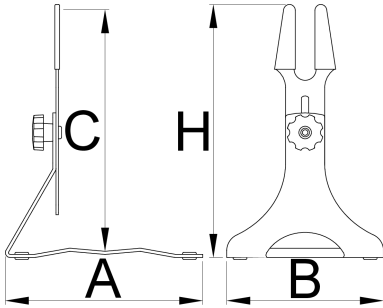

## Profils

---

monstres 29+. La partie supérieure est réglable en hauteur (123 mm) et pour son angle, tandis que le revêtement en caoutchouc protège votre cadre contre les rayures. La fente est assez large pour accueillir toutes les dimensions courantes d'essieu arrière.

	A	B	C↓	C↑	H↓	H↑	
626542	252	200	267	390	284	407	1787

\* Les images des produits ne sont pas contractuelles. Toutes les dimensions sont en mm, les poids en grammes.