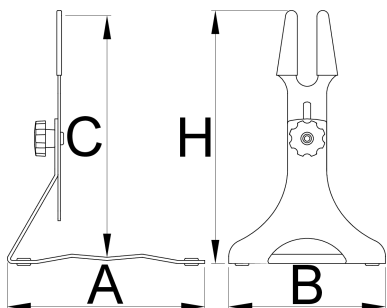

## Profily

---

dětských až po velké 29+ monstra. Horní část je nastavitelná na výšku (123 mm), zatímco pryžová vrstva chrání rám proti poškrábání. Slot je dostatečně široký pro všechny běžné rozměry zadní nápravy.

- Stojan je vyroben z nerezové oceli a nabízí velkou stabilitu, bez ohledu na hmotnost kola. Základna stojanu je vybavena vysoce kvalitními gumovými vložkami, které brání pohybu a chrání povrch podlahy. Černá povrchová úprava zaručuje kompatibilitu s jakýmkoliv stylem obchodu, kanceláře či domova.

\* Obrázky produktů jsou symbolické. Všechny rozměry jsou v mm a hmotnost v gramech. Všechny uvedené rozměry se mohou lišit v toleranci.