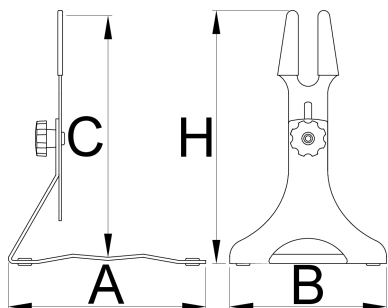

## Profily

---

dětských až po velké 29+ monstra. Horní část je nastavitelná na výšku (123 mm), zatímco pryžová vrstva chrání rám proti poškrábání. Slot je dostatečně široký pro všechny běžné rozměry zadní nápravy.

- Stojan je vyroben z nerezové oceli a nabízí velkou stabilitu, bez ohledu na hmotnost kola. Základna stojanu je vybavena vysoce kvalitními gumovými vložkami, které brání pohybu a chrání povrch podlahy. Černá povrchová úprava zaručuje kompatibilitu s jakýmkoliv stylem obchodu, kanceláře či domova.

\* Obrázky produktů jsou symbolické. Všechny rozměry jsou v mm a hmotnost v gramech. Všechny uvedené rozměry se mohou lišit v toleranci.