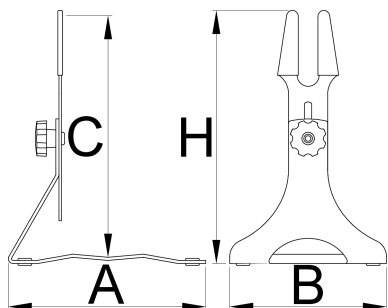

Nastavitelný stojan

1693H

Profily

Vlastnosti produktu

- Nestarejte se o umístění svého kola, nechte ho v garáži, umístěte ho v dílně nebo ho umístěte do svého obývacího pokoje. Jakékoliv kolo, kdekoliv. Unior nastavitelný stojan je vhodný pro všechny kola od

dětských až po velké 29+ monstra. Horní část je nastavitelná na výšku (123 mm), zatímco pryžová vrstva chrání rám proti poškrábání. Slot je dostatečně široký pro všechny běžné rozměry zadní nápravy.

- Stojan je vyroben z nerezové oceli a nabízí velkou stabilitu, bez ohledu na hmotnost kola. Základna stojanu je vybavena vysoce kvalitními gumovými vložkami, které brání pohybu a chrání povrch podlahy. Černá povrchová úprava zaručuje kompatibilitu s jakýmkoliv stylem obchodu, kanceláře či domova.

* Obrázky produktů jsou symbolické. Všechny rozměry jsou v mm a hmotnost v gramech. Všechny uvedené rozměry se mohou lišit v toleranci.

Používání (obrázky)