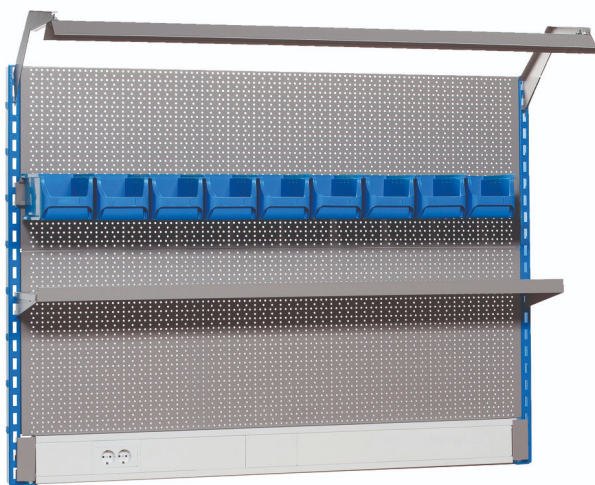

Панель перфорированная - модель 9

990MC9

Профили

Описание товара

- основные размеры перфорированной задней стенки Д 1500 x В 1155 мм

Наименование товара	SKU	Артикул	Размеры	Количество
Панель перфорированная - модель 9	625759	990MC9	1,5 m	13
Стойка, левая		990SL	32x45x1155	1
Стойка, правая		990SR	32x45x1155	1

Наименование товара	SKU	Артикул	Размеры	Количество
Панель перфорированная, набор из 2 штук		990B	1436x1018	1
Полка с кронштейнами		990SHELF	1500	1
Навесной модуль с кабель-каналом		990HPC	1467x53x131	1
Держатель-подвес для пластиковых ящиков		990HPB	1500	1
Пластиковый ящик, набор из 3 шт.		PB.990HPB	235x155x125 (3x)	3
Держатель с консолью, для осветительного прибора		990HL	1499	1
Светильник		990LIGHT	1200	1
Крючок навесной		997.1	50 (2x)	2