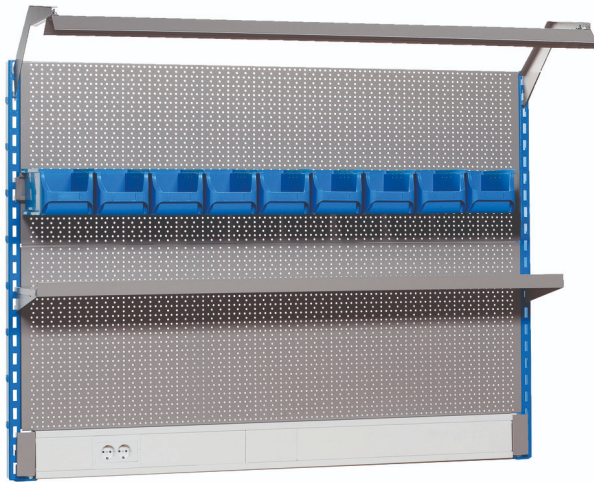

Achterwand geperforeerd - Module C9

990MC9

Profielen

Product attributen

- basic dimensions of perforated back L 1500 x H 1155mm

Productnaam	SKU	Artikel	Afmetingen	Hoeveelheid
Achterwand geperforeerd - Module C9	625759	990MC9	1,5 m	13
Stijl links		990SL	32x45x1155	1
Stijl rechts		990SR	32x45x1155	1

Productnaam	SKU	Artikel	Afmetingen	Hoeveelheid
Achterwand, geperforeerd, set 2 stuks		990B	1436x1018	1
Legbord met dragers		990SHELF	1500	1
Kanaal voor kabeldoorvoer		990HPC	1467x53x131	1
Houder voor kunststof bak		990HPB	1500	1
Kunststof bak, 3 delige set		PB.990HPB	235x155x125 (3x)	3
Houder voor licht		990HL	1499	1
Licht		990LIGHT	1200	1
Hakenset, 10 stuks		997.1	50 (2x)	2