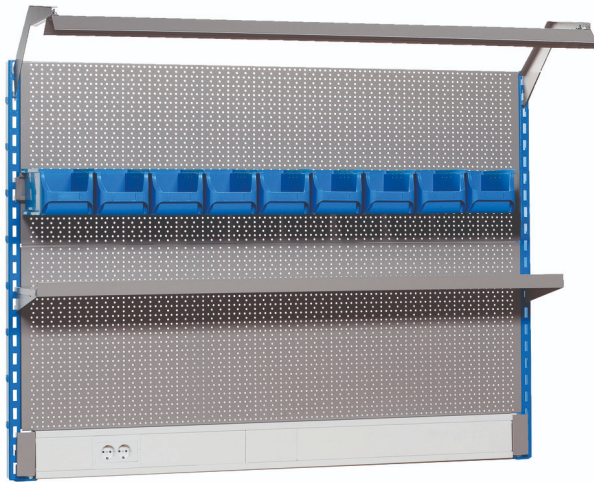

# Перфориран грб - модул С9

990MC9

## Product features

- основни димензии на перфориран грб L 1500 x H 1155mm

Product name	SKU	Article	Dimensions	Quantity
Перфориран грб - модул С9	625759	990MC9	1,5 m	13
Лева потпора		990SL	32x45x1155	1
Десна потпора		990SR	32x45x1155	1

Product name	SKU	Article	Dimensions	Quantity
Перфорирано пано, сет од 2 парчиња		990B	1436x1018	1
Полица со држачи		990SHELF	1500	1
Носач со парапетни канал		990HPC	1467x53x131	1
Држач за пластична кутија		990HPB	1500	1
Пластична кутија , 3 комада во сет		PB.990HPB	235x155x125 (3x)	3
Држач за осветлување со конзола		990HL	1499	1
Светло		990LIGHT	1200	1
Кука, 10 парчиња		997.1	50 (2x)	2