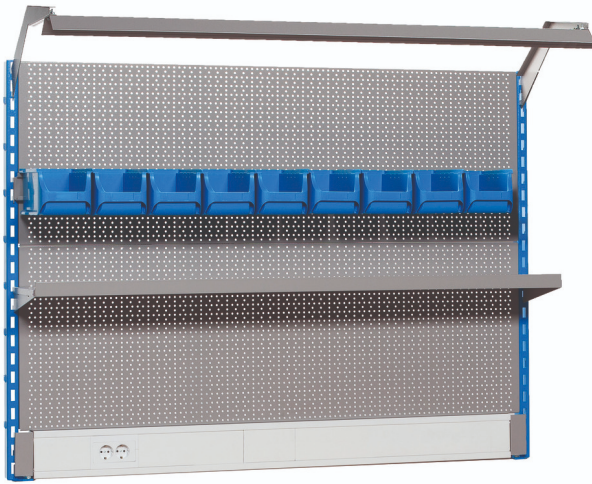

Etabli modulaire - composition 9

990MC9

Profils

Description produit

- basic dimensions of perforated back L 1500 x H 1155mm

Nom du produit	SKU	Article	Dimensions	Quantité
Etabli modulaire - composition 9	625759	990MC9	1,5 m	13
Support pour panneau perforé (gauche)		990SL	32x45x1155	1
Support pour panneau perforé (droite)		990SR	32x45x1155	1

Nom du produit	SKU	Article	Dimensions	Quantité
Panneaux perforés (2 pièces)		990B	1436x1018	1
Etagère avec supports		990SHELF	1500	1
Cache pour câbles		990HPC	1467x53x131	1
Support pour boîtes plastiques		990HPB	1500	1
Jeu de 3 boîtes plastiques		PB.990HPB	235x155x125 (3x)	3
Support pour luminaire		990HL	1499	1
Luminaire		990LIGHT	1200	1
Crochets		997.1	50 (2x)	2