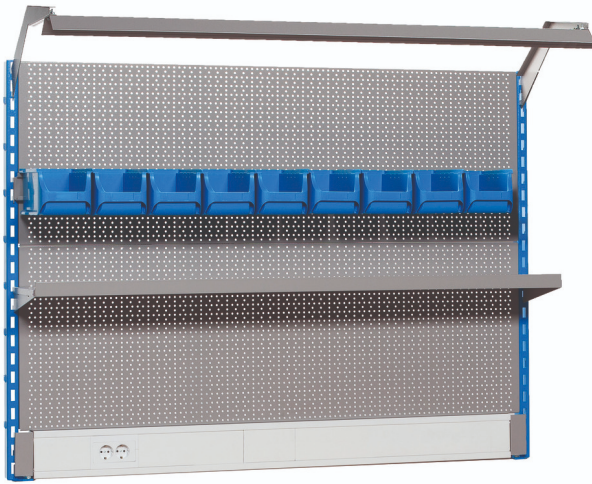

Etabli modulaire - composition 9

990MC9

Profils

Description produit

- basic dimensions of perforated back L 1500 x H 1155mm

Nom du produit	SKU	Article	Dimensions	Quantité
Etabli modulaire - composition 9	625759	990MC9	1,5 m	13
Support pour panneau perforé (gauche)		990SL	32x45x1155	1
Support pour panneau perforé (droite)		990SR	32x45x1155	1

Nom du produit	SKU	Article	Dimensions	Quantité
Panneaux perforés (2 pièces)		990B	1436x1018	1
Etagère avec supports		990SHELF	1500	1
Cache pour cables		990HPC	1467x53x131	1
Support pour boîtes plastiques		990HPB	1500	1
Jeu de 3 boîtes plastiques		PB.990HPB	235x155x125 (3x)	3
Support pour luminaire		990HL	1499	1
Luminaire		990LIGHT	1200	1
Crochets		997.1	50 (2x)	2