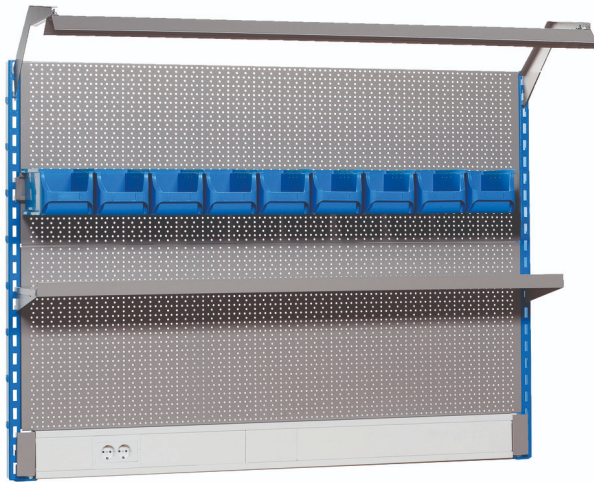

Etabli modulaire - composition 9

990MC9

Profils

Description produit

- basic dimensions of perforated back L 1500 x H 1155mm

Nom du produit	SKU	Article	Dimensions	Quantité
Etabli modulaire - composition 9	625759	990MC9	1,5 m	13
Support pour panneau perforé (gauche)		990SL	32x45x1155	1
Support pour panneau perforé (droite)		990SR	32x45x1155	1

Nom du produit	SKU	Article	Dimensions	Quantité
Panneaux perforés (2 pièces)		990B	1436x1018	1
Etagère avec supports		990SHELF	1500	1
Cache pour câbles		990HPC	1467x53x131	1
Support pour boîtes plastiques		990HPB	1500	1
Jeu de 3 boîtes plastiques		PB.990HPB	235x155x125 (3x)	3
Support pour luminaire		990HL	1499	1
Luminaire		990LIGHT	1200	1
Crochets		997.1	50 (2x)	2