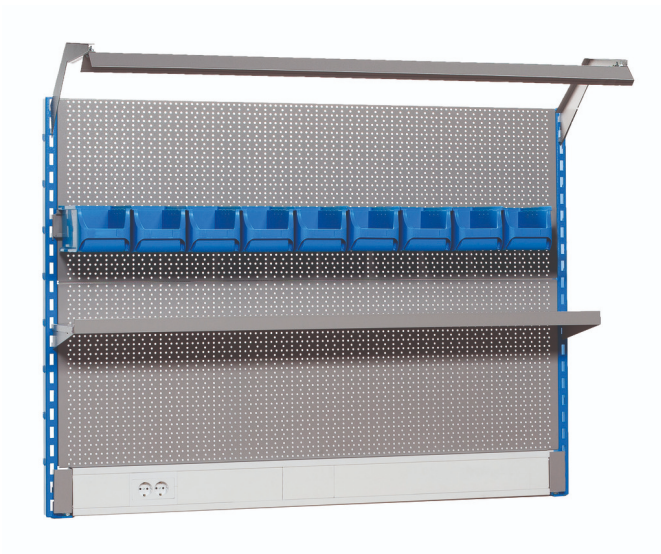

# Panel frontal perforada modular - modulo 9

990MC9

## Características del producto

- dimensiones básicas del respaldo perforado L 1500 x H 1155mm

Nombre del producto	SKU	Artículo	Dimensiones	Cantidad
Panel frontal perforada modular - modulo 9	625759	990MC9	1,5 m	13
Apoyo izquierdo del panel frontal		990SL	32x45x1155	1

Nombre del producto	SKU	Artículo	Dimensiones	Cantidad
Apoyo derecho del panel frontal		990SR	32x45x1155	1
Paneles frontales perforados, 2 piezas		990B	1436x1018	1
Estante con soportes para el panel frontal		990SHELF	1500	1
Regleta con enchufes		990HPC	1467x53x131	1
Soporte para caja de plástico		990HPB	1500	1
Caja de plástico, juego 3pzas.		PB.990HPB	235x155x125 (3x)	3
Soporte para la luz con consola		990HL	1499	1
Lamparas para las mesas modulares		990LIGHT	1200	1
Ganchos		997.1	50 (2x)	2