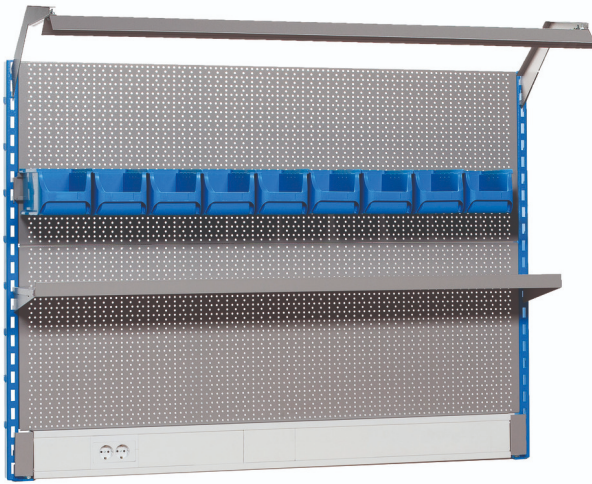

Lochwand Modul C9

990MC9

Profile

Produkteigenschaften

- Grundmaße der Lochwand L 1500 x H 1155mm

Produktname	SKU	Artikel	Dimensionen	Anzahl
Lochwand Modul C9	625759	990MC9	1,5 m	13
Säule, links		990SL	32x45x1155	1
Säule, rechts		990SR	32x45x1155	1

Produktname	SKU	Artikel	Dimensionen	Anzahl
Lochwand, 2-tlg.		990B	1436x1018	1
Fachboden mit Fachbodenträger		990SHELF	1500	1
Trägerschiene mit Kabelkanal und Steckdose		990HPC	1467x53x131	1
Trägerschiene für Sichtlagerkisten		990HPB	1500	1
Sichtlagerkisten, PVC, 3-tlg.		PB.990HPB	235x155x125 (3x)	3
Träger für Beleuchtung mit Halter		990HL	1499	1
LED - Leuchtmittel		990LIGHT	1200	1
Universaleinfachhaken, 10 Stück im Set		997.1	50 (2x)	2