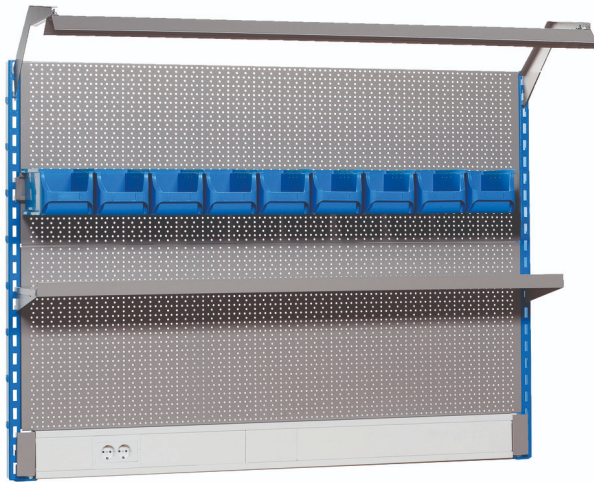

# Lochwand Modul C9

990MC9

### Unior Perforated Back panel with light and parapet channel

- Die Lochwand ist aus hochwertigem PLUS-Blech gefertigt und mit der umweltfreundlichen Farbe gemäß Qualicoat-Qualitätsstandard beschichtet, was sowohl Haltbarkeit als auch ein elegantes Erscheinungsbild gewährleistet. Über die gesamte Breite der 2 m langen Werkbank erstreckend, kann diese vielseitige Rückwand mit Zubehör wie Haken, Werkzeughaltern und Oberschränken verwendet werden, um den zusätzlichen Stauraum optimal zu nutzen. Diese Rückwand enthält integrierte LED-Beleuchtung für optimale Arbeitsplatzbeleuchtung und einen praktischen Parapetkanal zum Laden von Zubehör, Fahrradkomponenten, Elektrowerkzeugen oder persönlicher Elektronik.
- Material: Premium Plus Metallblech
- Umweltfreundliche Farbe gemäß Qualicoat-Qualitätsstandard
- Grundmaße der Lochwand L 1500 x H 1155mm

- The shelf with holders extends across the entire width of the workbench and is securely mounted to the columns. It can be adjusted to various heights and positioned at two angles: perpendicular to the perforated back or at a 12-degree incline. The shelf has a load capacity of 50 kg.
- The 1.5m wide holder for storage bins provides storage space across the entire width of the workbench, featuring rear mounting for the bins.
- LED-Beleuchtung mit einer Lebensdauer von 25.000 Stunden und einer Farbtemperatur von 4000K
- Kabelkanal kompatibel mit OBO STD-D0 Modul 45 Steckern