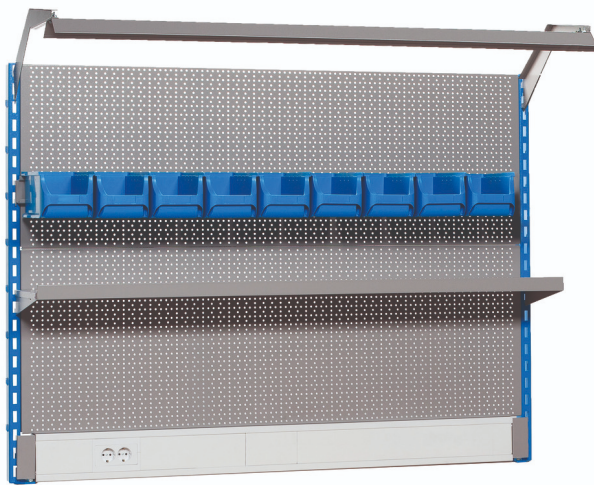

# Paneli i veglave me vrima - moduli C

990MC9

## Product features

- dimensionet bazë të shpinës së shpuar: 1500x1155 mm

Product name	SKU	Article	Dimensions	Quantity
Paneli i veglave me vrima - moduli C	625759	990MC9	1,5 m	13
Mbajtës i majtë		990SL	32x45x1155	1
Mbajtës i djathtë		990SR	32x45x1155	1

Product name	SKU	Article	Dimensions	Quantity
Rafte me vrima per vegla- set 2 copë		990B	1436x1018	1
Raft me varëse		990SHELF	1500	1
Mbajtës me kanal		990HPC	1467x53x131	1
Kuti mbajtëse plastike		990HPB	1500	1
Kuti plastike, set 3 copë		PB.990HPB	235x155x125 (3x)	3
Mbajtës për dritë		990HL	1499	1
Llampë		990LIGHT	1200	1
Varëse, set prej 10 copave		997.1	50 (2x)	2