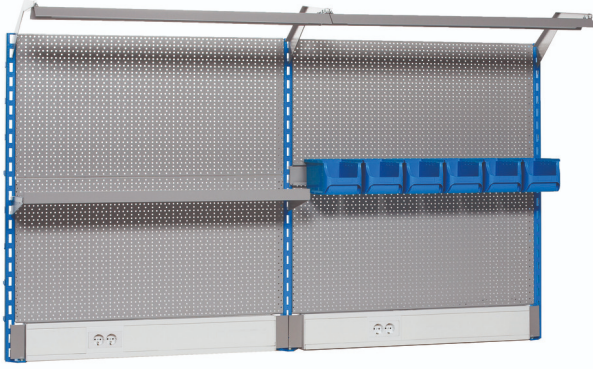

Delikli sırt - modül C4

990MC4

Profiles

Product features

- basic dimensions of perforated back L 2000 x H 1155mm

Product name	SKU	Article	Dimensions	Quantity
Delikli sırt - modül C4	625754	990MC4	2 m	17
Sol destek		990SL	32x45x1155	1
Dođru destek		990SR	32x45x1155	1
Orta destek		990SM	32x45x1155	1
Parapet kanallı tutucu		990HPC	983x53x131 (2x)	2

Product name	SKU	Article	Dimensions	Quantity
Delikli sırt, 2 adet set		990B	952x1018 (2x)	2
Konsollu ışık tutucusu		990HL	999 (2x)	2
ışık		990LIGHT	900 (2x)	2
Plastik kutu için tutucu		990HPB	1000	1
Plastik kutu, 3 adet set		PB.990HPB	235x155x125 (2x)	2
Tutuculu raf		990SHELF	1000	1
Kanca		997.1	50 (2x)	2

* Ürünlerin resimleri semboliktir. Bütün boyutlar mm ve ağırlık gram cinsindedir.