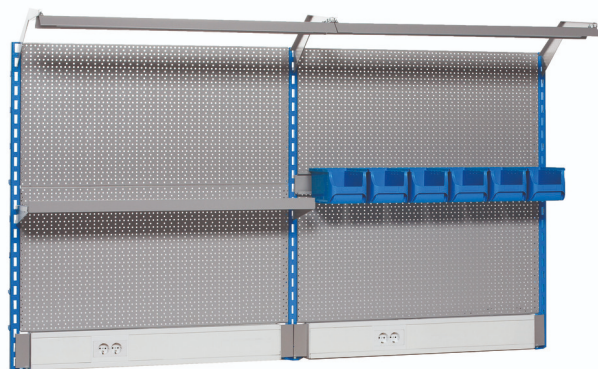

# Perforovaná zád' - modul C4

990MC4

## Product features

- základné rozmery dierovaného chrbta L 2000 x V 1155 mm

Product name	SKU	Article	Dimensions	Quantity
Perforovaná zád' - modul C4	625754	990MC4	2 m	17
Ľavá podpora		990SL	32x45x1155	1
Pravá podpora		990SR	32x45x1155	1
Stredná podpora		990SM	32x45x1155	1
Držiak s parapetným kanálom		990HPC	983x53x131 (2x)	2

Product name	SKU	Article	Dimensions	Quantity
Perforovaná zadná doska, 2 ks set		990B	952x1018 (2x)	2
Držiak s konzolami pre osvetlenie		990HL	999 (2x)	2
svetlo		990LIGHT	900 (2x)	2
Držiak pre plastovú krabičku		990HPB	1000	1
Plastová krabička, 3 ks set		PB.990HPB	235x155x125 (2x)	2
Polica s držiakmi		990SHELF	1000	1
Háčik, 10ks sada		997.1	50 (2x)	2