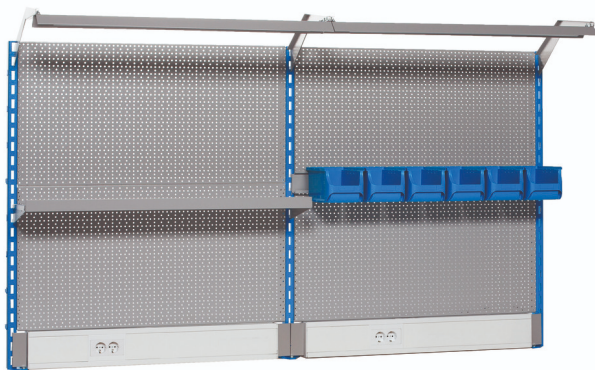

Панель перфорированная - модель С4

990MC4

Профили

Описание товара

- основные размеры перфорированной задней стенки Д 2000 x В 1155 мм

Наименование товара	SKU	Артикул	Размеры	Количество
Панель перфорированная - модель С4	625754	990MC4	2 m	17
Стойка, левая		990SL	32x45x1155	1
Стойка, правая		990SR	32x45x1155	1
Стойка центральная		990SM	32x45x1155	1

Наименование товара	SKU	Артикул	Размеры	Количество
Навесной модуль с кабель-каналом		990HPC	983x53x131 (2x)	2
Панель перфорированная, набор из 2 штук		990B	952x1018 (2x)	2
Держатель с консолью, для осветительного прибора		990HL	999 (2x)	2
Светильник		990LIGHT	900 (2x)	2
Держатель-подвес для пластиковых ящиков		990HPB	1000	1
Пластиковый ящик, набор из 3 шт.		PB.990HPB	235x155x125 (2x)	2
Полка с кронштейнами		990SHELF	1000	1
Крючок навесной		997.1	50 (2x)	2

* Изображения продуктов носят демонстрационный характер. Все размеры указаны в миллиметрах, вес в граммах.