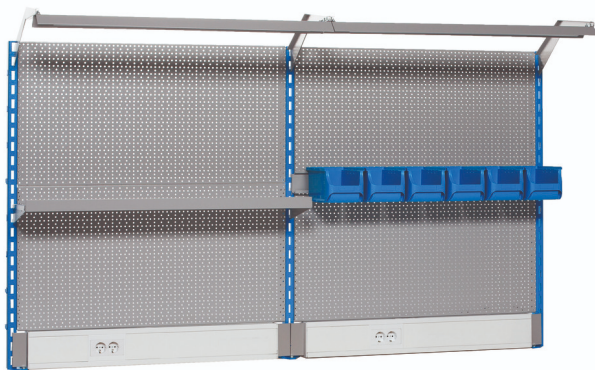

Панель перфорированная - модель С4

990MC4

Профили

Описание товара

Задняя перфорированная панель Unior с освещением и кабель-каналом

- Перфорированная задняя панель изготовлена из листового металла Premium PLUS и покрыта экологичным покрытием, соответствующим стандарту качества Qualicoat, что обеспечивает как долговечность, так и элегантный внешний вид. Панель по ширине всего верстака может использоваться с такими аксессуарами, как крючки и держатели инструментов для расширения пространства для хранения. Включает светодиодное освещение для достаточного освещения рабочего пространства и удобный кабель-канал для зарядки необходимого оборудования.
- материал: листовая сталь Premium Plus
- Экологичное покрытие в соответствии со стандартом качества Qualicoat
- основные размеры перфорированной задней стенки Д 2000 x В 1155 мм
- Полка с держателями надежно крепится к стойкам. Ее можно регулировать по высоте и располагать под двумя углами: перпендикулярно перфорированной панели или под углом 12°.

Грузоподъемность полки составляет 50 кг.

- Держатель контейнеров шириной 1 метр обеспечивает место для хранения контейнеров с задним креплением.
- Светодиодное освещение со сроком службы 25000 часов и цветовой температурой 4000K
- Кабель-канал совместим с заглушками OBO STD-D0 Modul 45