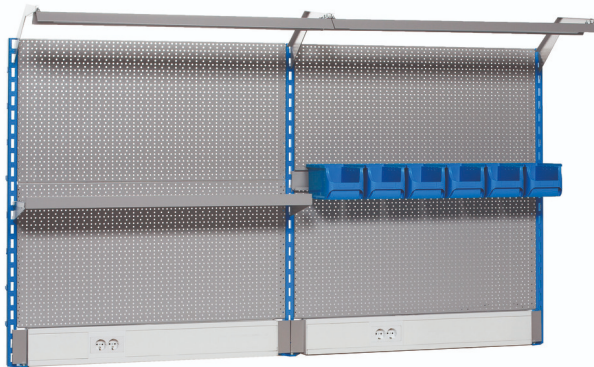

Modułowy stół warsztatowy - moduł C4

990MC4

Profile

Cechy produktu

Perforowany panel tylny z oświetleniem i kanałem parapetowym

- Perforowany tylny panel wykonany jest z najwyższej jakości blachy PLUS i pokryty ekologicznym kolorem o standardzie jakości Qualicoat, co zapewnia trwałość i elegancki wygląd. Ten wszechstronny tylny panel, rozciągający się na całą szerokość 2-metrowego stołu roboczego, można używać z akcesoriami, takimi jak haki, uchwyty na narzędzia i górna szafka, aby jak najlepiej wykorzystać dodatkową przestrzeń do przechowywania. Ten tylny panel zawiera zintegrowane oświetlenie LED zapewniające optymalne oświetlenie miejsca pracy oraz wygodny kanał parapetowy do ładowania akcesoriów, części rowerowych, narzędzi elektrycznych lub elektroniki osobistej.
- materiał: blacha stalowa premium PLUS
- Ekologiczny lakier w standardzie Qualicoat
- podstawowe wymiary perforowanej płyty L 2000 x H 1155mm
- Półka z uchwytami rozciąga się na połowę stołu roboczego i jest bezpiecznie zamontowana do kolumn. Można ją regulować na różne wysokości i ustawiać pod dwoma kątami: prostopadle do perforowanego oparcia lub pod kątem 12 stopni. Półka ma nośność 50 kg.

- Uchwyt na pojemniki o szerokości 1 metra zapewnia miejsce do przechowywania pojemników mocowanych z tyłu, zajmując połowę szerokości stołu roboczego.
- Oświetlenie LED o żywotności 25000 godzin i temperaturze barwowej 4000K
- Kanał parapetowy kompatybilny z OBO STD-D0 Moduł 45