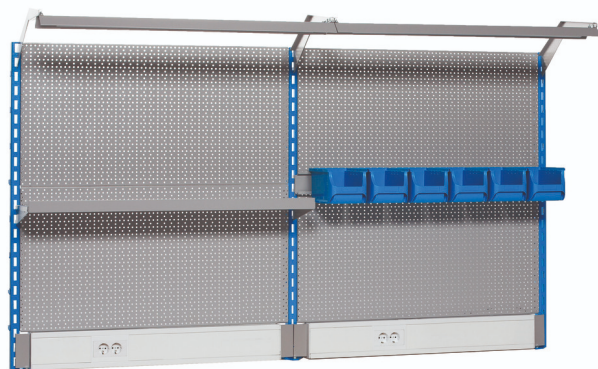

# Διάτρητη πλάτη – σύνθεση C4

990MC4

## Χαρακτηριστικά προϊόντος

- βασικές διαστάσεις διάτρητης πλάτης L 2000 x H 1155mm

Όνομα προϊόντος	SKU	Art	Διαστάσεις	Ποσότητα
Διάτρητη πλάτη – σύνθεση C4	625754	990MC4	2 m	17
Αριστερό στήριγμα		990SL	32x45x1155	1
Δεξί στήριγμα		990SR	32x45x1155	1
Ενδιάμεσο στήριγμα		990SM	32x45x1155	1
Ράγα με κανάλι καλωδίων		990HPC	983x53x131 (2x)	2

Όνομα προϊόντος	SKU	Art	Διαστάσεις	Ποσότητα
Διάτρητη πλάτη, σετ 2 τεμ.		990B	952x1018 (2x)	2
Ράγα για φως με κονσόλα		990HL	999 (2x)	2
Φως		990LIGHT	900 (2x)	2
Ράγα για πλαστικά σκαφάκια		990HPB	1000	1
Πλαστική θήκη, σετ 3 τεμ.		PB.990HPB	235x155x125 (2x)	2
Ράφι με πλαίσιο		990SHELF	1000	1
Άγκιστρα, σετ 10 τεμ		997.1	50 (2x)	2