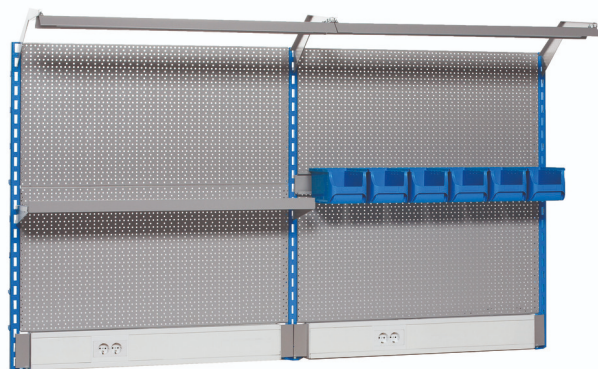

Διάτρητη πλάτη – σύνθεση C4

990MC4

Προφίλ

Χαρακτηριστικά προϊόντος

- βασικές διαστάσεις διάτρητης πλάτης L 2000 x H 1155mm

Όνομα προϊόντος	SKU	Art	Διαστάσεις	Ποσότητα
Διάτρητη πλάτη – σύνθεση C4	625754	990MC4	2 m	17
Αριστερό στήριγμα		990SL	32x45x1155	1
Δεξί στήριγμα		990SR	32x45x1155	1
Ενδιάμεσο στήριγμα		990SM	32x45x1155	1
Ράγα με κανάλι καλωδίων		990HPC	983x53x131 (2x)	2

Όνομα προϊόντος	SKU	Art	Διαστάσεις	Ποσότητα
Διάτρητη πλάτη, σετ 2 τεμ.		990B	952x1018 (2x)	2
Ράγα για φως με κονσόλα		990HL	999 (2x)	2
Φως		990LIGHT	900 (2x)	2
Ράγα για πλαστικά σκαφάκια		990HPB	1000	1
Πλαστική θήκη, σετ 3 τεμ.		PB.990HPB	235x155x125 (2x)	2
Ράφι με πλαίσιο		990SHELF	1000	1
Άγκιστρα, σετ 10 τεμ		997.1	50 (2x)	2

* Οι εικόνες των προϊόντων είναι συμβολικές. Όλες οι διαστάσεις είναι σε mm, το βάρος είναι σε γραμμάρια. Όλες οι αναφερόμενες διαστάσεις μπορεί να διαφέρουν σε ανοχές.